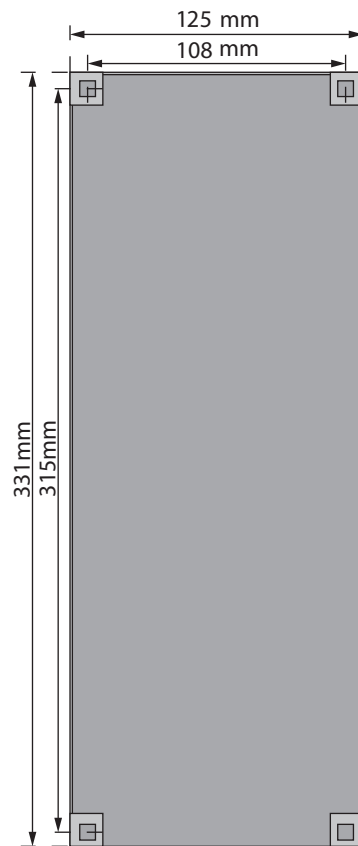

# Pose murale en cuve d'encastement

Portiers téléphoniques intégrant un contrôle d'accès Salto.

Cuve du lecteur Panel  
réf. : \*111-PF

Cuve Gibraltar  
3 boutons  
réf. : \*031

Cuve Haussmann  
ou Magellan avec  
le bouton d'accueil  
réf. : \*100BA