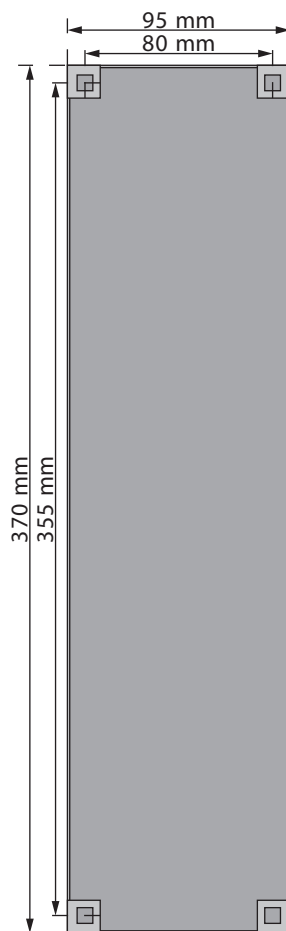

# Pose murale en cuve d'encastement

Portiers téléphoniques intégrant un contrôle d'accès Salto.

Cuve du lecteur Panel  
réf. : \*111-PF

Cuve Gibraltar  
3 boutons  
réf. : \*031

Cuve Haussmann  
ou Magellan avec  
le bouton d'accueil  
réf. : \*100BA

Visserie prohibée

Visserie fournie par  
Dièse Télécom contrôlée :  
Vis antivandale réf. : Z1270  
Ecrou cage réf. : Z2768 ou Z1619  
Tournevis réf. : \*300

## Trou lecteur Panel

Z1619

Z2768