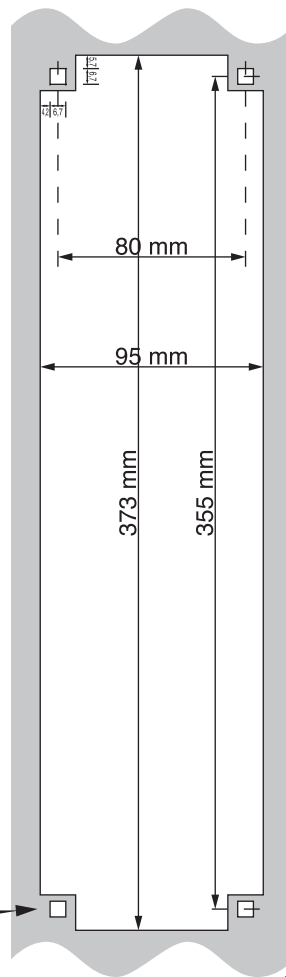

## Trou lecteur Panel

Z1619

Z2768

## Trou Hausmann ou Magellan

Ne pas mettre de cuve dans un poteau ou un potelet !!!

Visserie prohibée

Visserie fournie par Dièse Télécom contrôlée :  
Vis antivandale réf. : Z1270  
Ecrou cage réf. : Z2768 ou Z1619  
Tournevis réf. : \*300