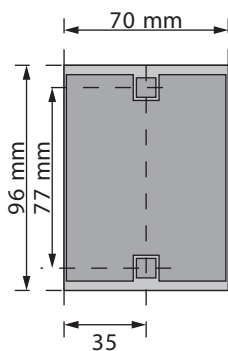

# Pose murale en cuve d'encastement

Portiers téléphoniques intégrant un contrôle d'accès Salto.

Cuve du lecteur Panel  
réf. : \*111-PF

Cuve Gibraltar  
3 boutons  
réf. : \*031

Cuve Haussmann  
ou Magellan avec  
le bouton d'accueil  
réf. : \*100BA