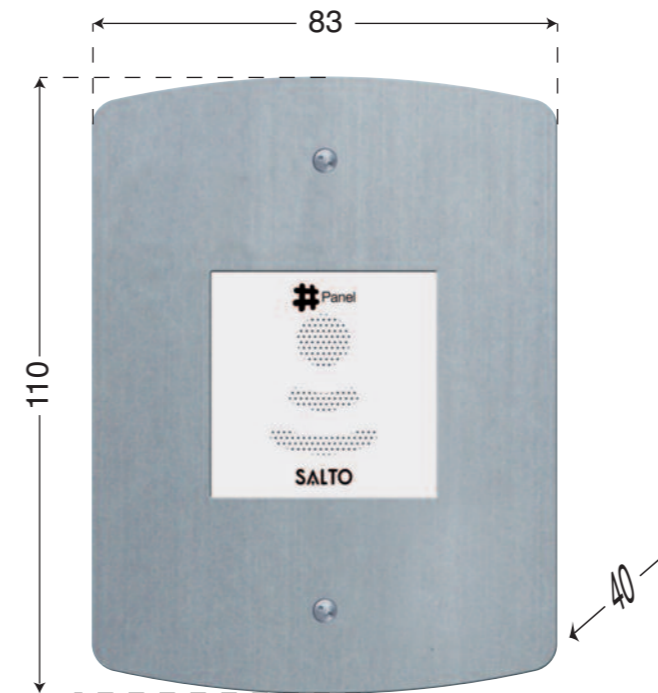

Notice d'installation d'un lecteur PANEL et d'un bouton poussoir

Platine avec un lecteur PANEL.

réf. : E512

Automatisme de porte

Notice d'installation d'un lecteur PANEL et d'un bouton poussoir

Ventouse

Notice d'installation d'un lecteur PANEL et d'un bouton poussoir