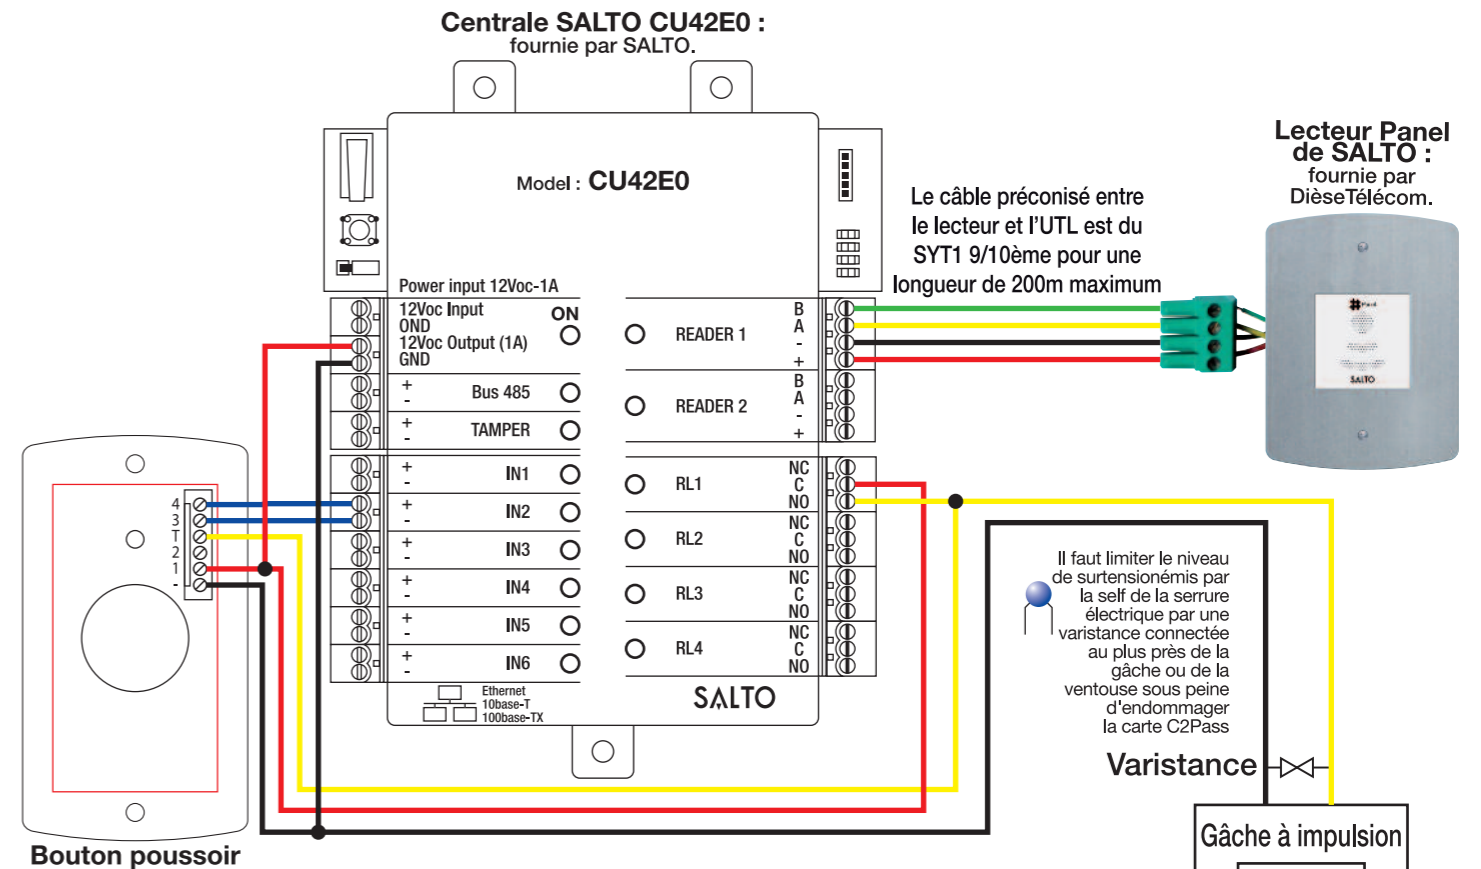

Notice d'installation d'un lecteur PANEL et d'un bouton poussoir

Platine avec un lecteur PANEL.

réf. : E512

Automatisme de porte

Notice d'installation d'un lecteur PANEL et d'un bouton poussoir

Ventouse

Notice d'installation d'un lecteur PANEL et d'un bouton poussoir

Gâche à impulsion

Gâche à rupture