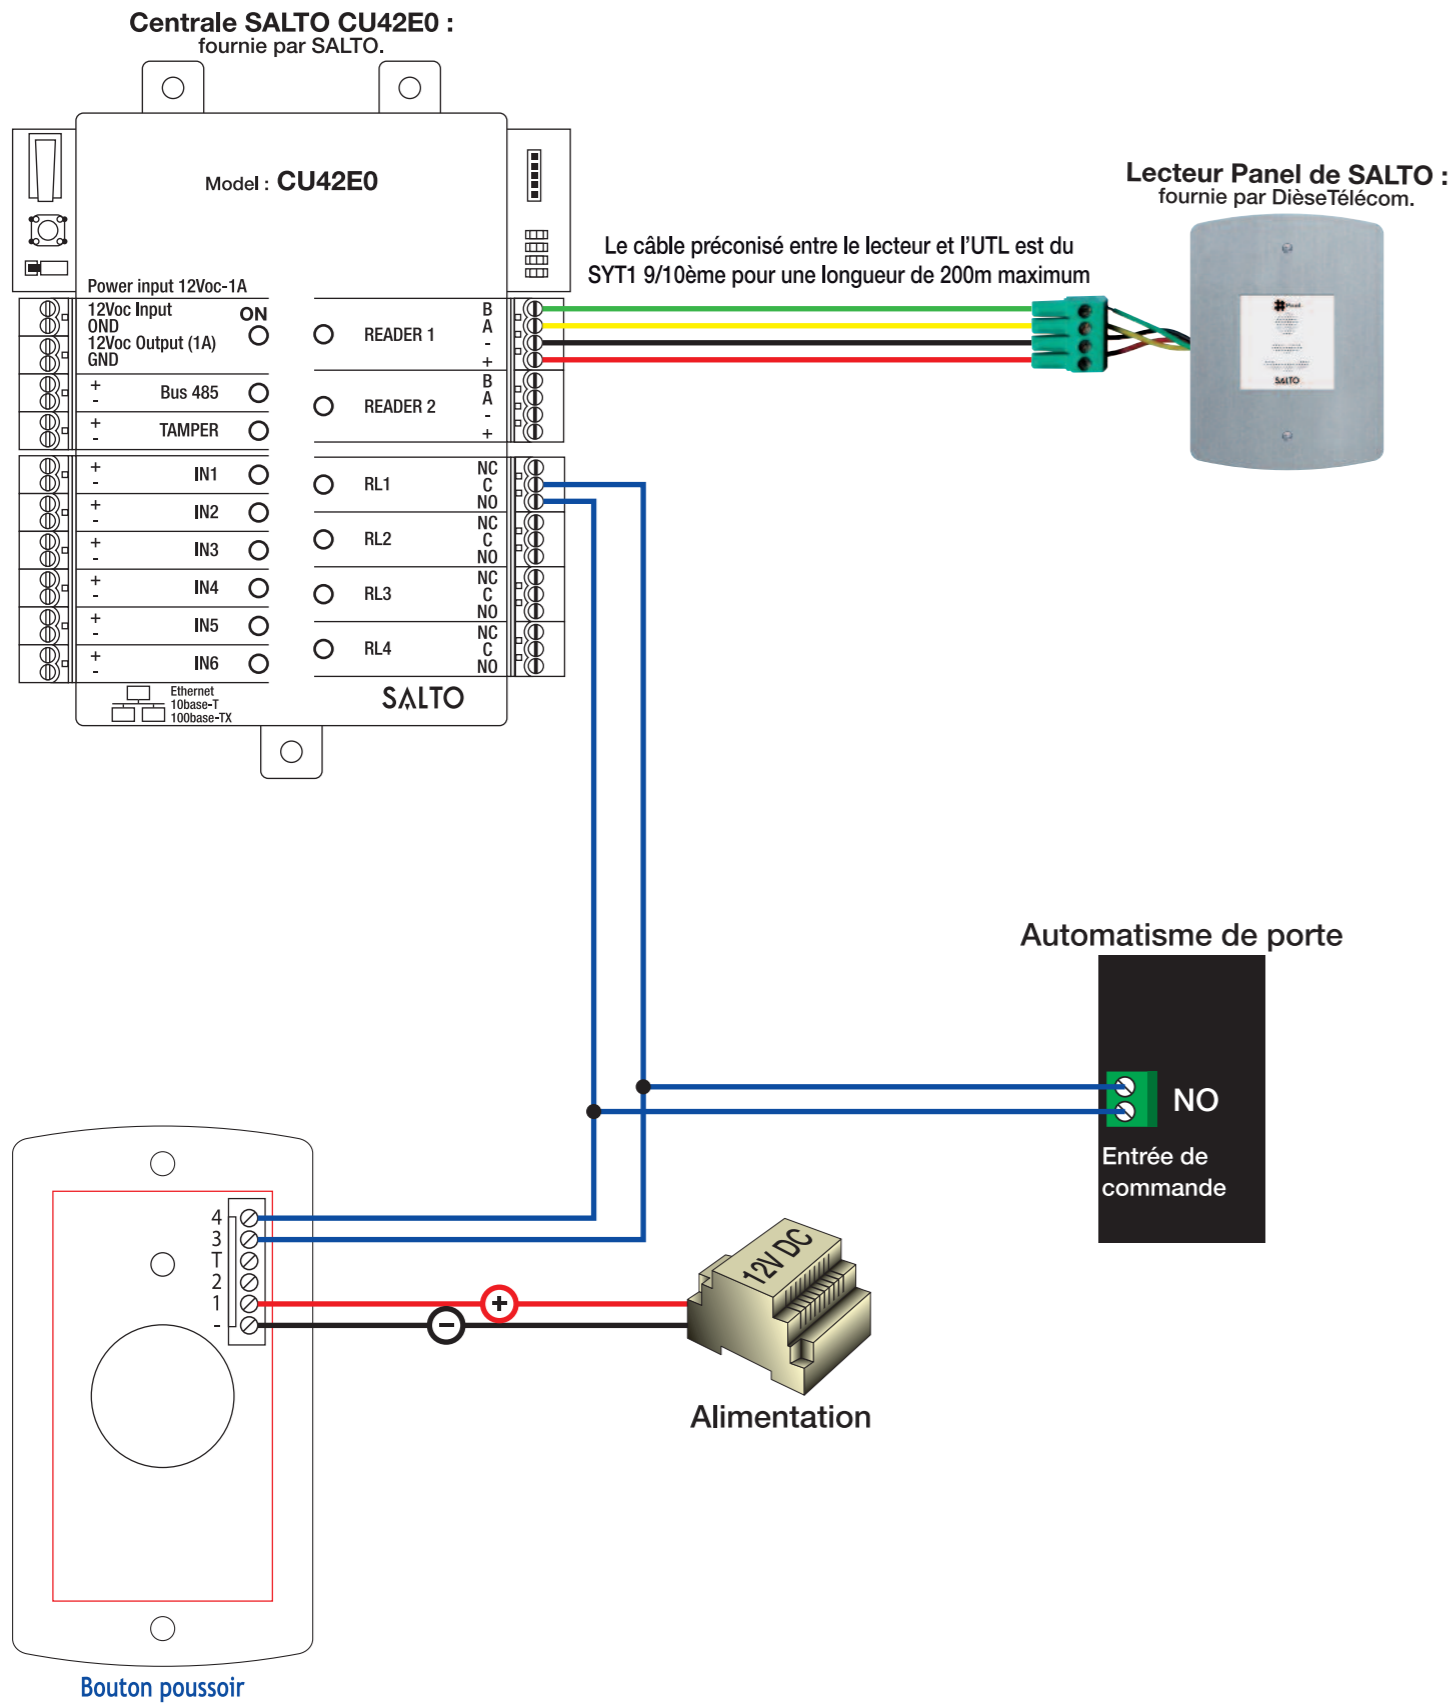

Notice d'installation d'un lecteur PANEL et d'un bouton poussoir

Platine avec un lecteur PANEL.

réf. : E512

Automatisme de porte

Notice d'installation d'un lecteur PANEL et d'un bouton poussoir

Ventouse

Notice d'installation d'un lecteur PANEL et d'un bouton poussoir

Gâche à impulsion

Gâche à rupture