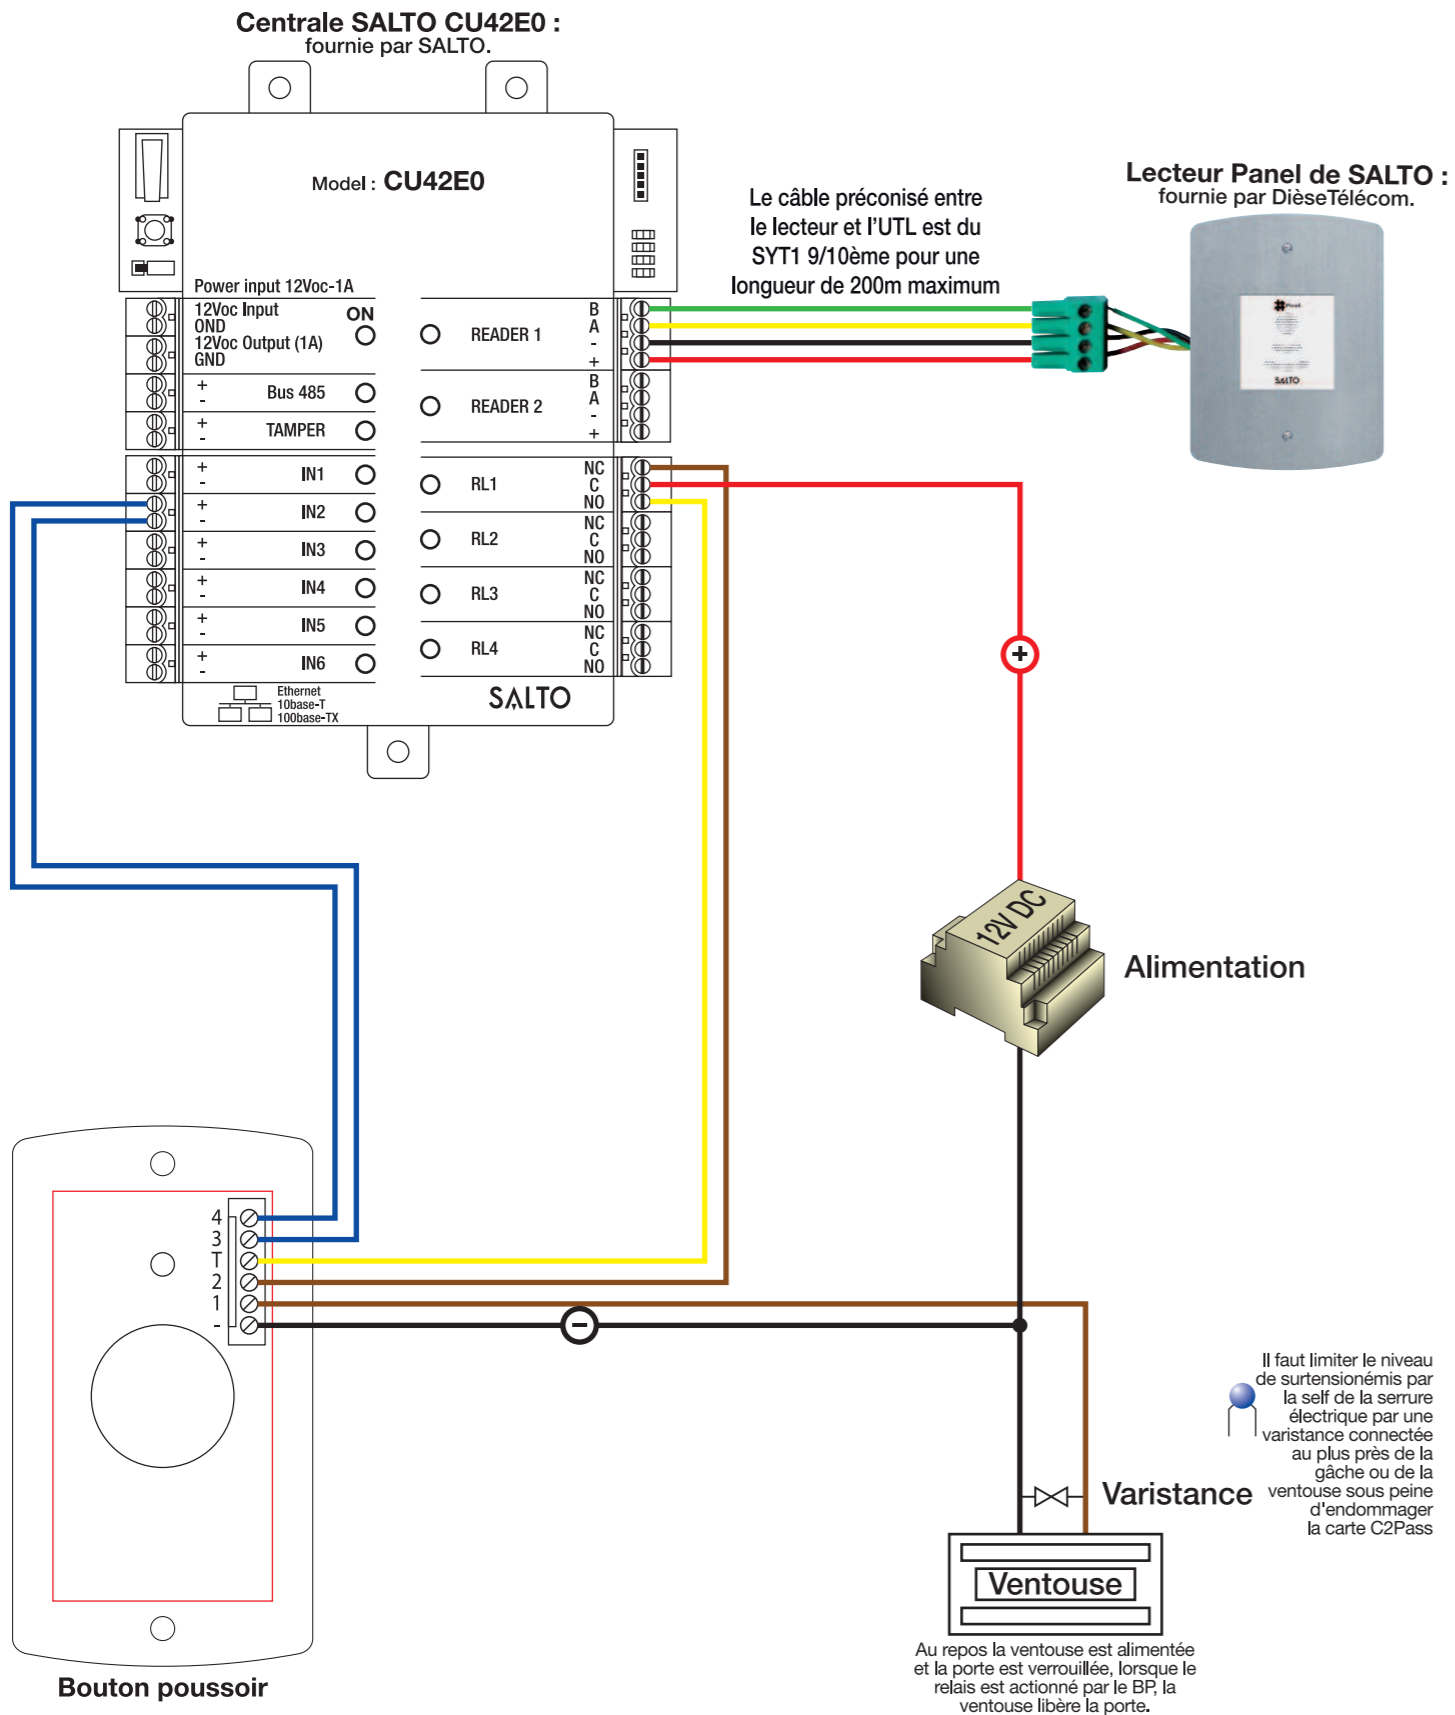

Notice d'installation d'un lecteur PANEL et d'un bouton poussoir

Platine avec un lecteur PANEL.

réf. : E512

Automatisme de porte

Notice d'installation d'un lecteur PANEL et d'un bouton poussoir

Ventouse

Notice d'installation d'un lecteur PANEL et d'un bouton poussoir

Gâche à impulsion

Gâche à rupture