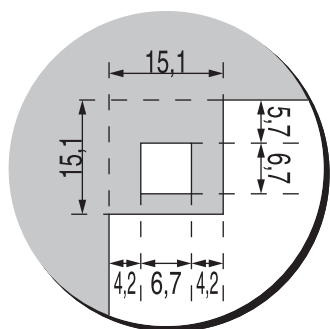

Portiers téléphoniques intégrant un contrôle d'accès Cisa.

Trou lecteur

Trou Gibraltar

Trou Haussmann

Trou Magellan

Ne pas mettre de cuve dans un poteau ou un potelet !!!

Visserie prohibée

Visserie fournie par
Dièse Télécom contrôlée :
Vis antivandale réf. : Z1270
Erou cage réf. : Z2768
Tournevis réf. : *300