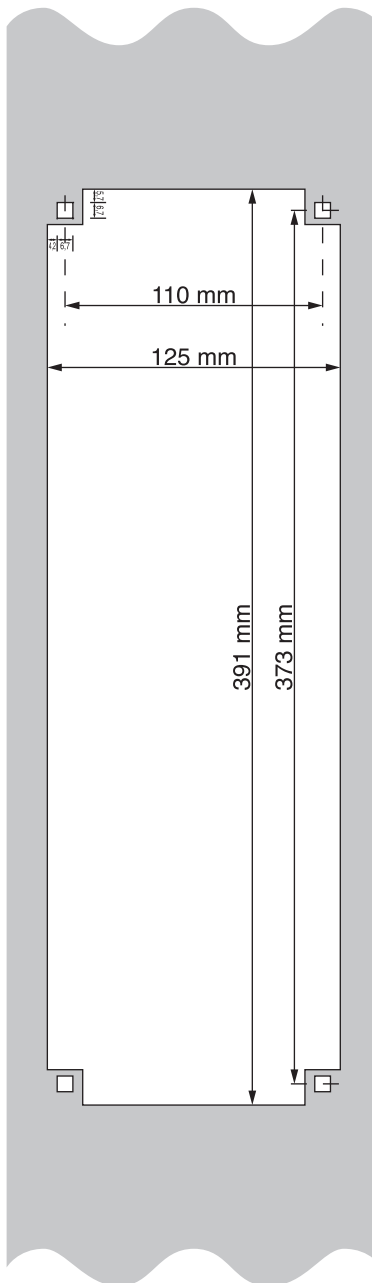

Pose murale en cuve d'encastement

Portiers téléphoniques intégrant un contrôle d'accès Cisa.

Cuve du lecteur Cisa
réf. : *051

Cuve Gibraltar
3 boutons
réf. : *031

Cuve Haussmann avec
1 bouton d'accueil
réf. : *109CI

Cuve Magellan avec
3 boutons
réf. : *105CI

Visserie prohibée

Visserie fournie par
Dièse Télécom contrôlée :
Vis antivandale réf. : Z1270
Ecroû cage réf. : Z2768
Tournevis réf. : *300

Pose sur potelet ou poteau de portillon ou de portail

Portiers téléphoniques intégrant un contrôle d'accès Cisa.

Trou lecteur

Trou Gibraltar

Trou Haussmann

Trou Magellan

Ne pas mettre de cuve dans un poteau ou un potelet !!!

Visserie prohibée

Visserie fournie par
Dièse Télécom contrôlée :
Vis antivandale réf. : Z1270
Erou cage réf. : Z2768
Tournevis réf. : *300