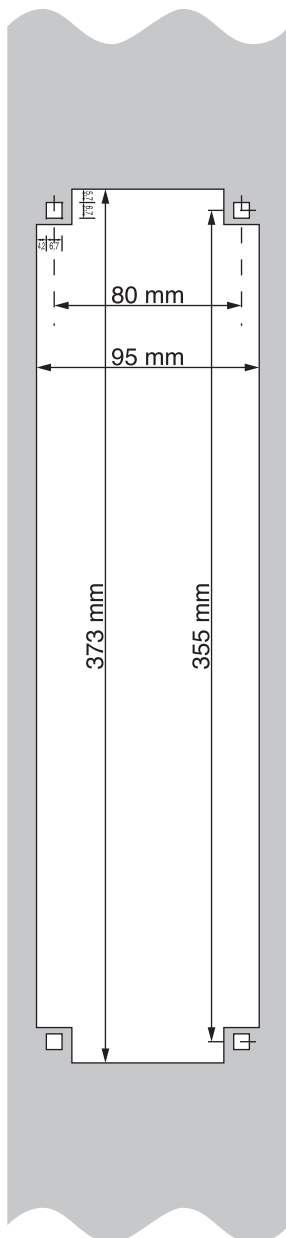

Pose murale en cuve d'encastement

Portiers téléphoniques intégrant un contrôle d'accès Cisa.

Cuve du lecteur Cisa
réf. : *051

Cuve Gibraltar
3 boutons
réf. : *031

Cuve Haussmann avec
1 bouton d'accueil
réf. : *109CI

Cuve Magellan avec
3 boutons
réf. : *105CI

Visserie prohibée

Visserie fournie par
Dièse Télécom contrôlée :
Vis antivandale réf. : Z1270
Ecroû cage réf. : Z2768
Tournevis réf. : *300

Pose sur potelet ou poteau de portillon ou de portail

Portiers téléphoniques intégrant un contrôle d'accès Cisa.

Trou lecteur

Trou Gibraltar

Trou Haussmann

Trou Magellan

Ne pas mettre de cuve dans un poteau ou un potelet !!!

Visserie prohibée

Visserie fournie par
Dièse Télécom contrôlée :
Vis antivandale réf. : Z1270
Erou cage réf. : Z2768
Tournevis réf. : *300