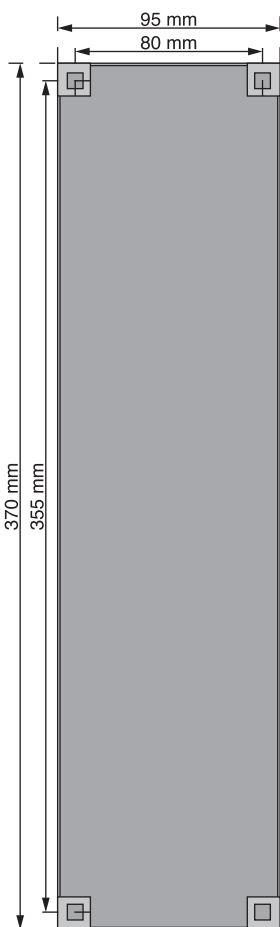

Pose murale en cuve d'encastement

Portiers téléphoniques intégrant un contrôle d'accès Cisa.

Cuve du lecteur Cisa
réf. : *051

Cuve Gibraltar
3 boutons
réf. : *031

Cuve Haussmann avec
1 bouton d'accueil
réf. : *109CI

Cuve Magellan avec
3 boutons
réf. : *105CI

Visserie prohibée

Visserie fournie par
Dièse Télécom contrôlée :
Vis antivandale réf. : Z1270
Ecroû cage réf. : Z2768
Tournevis réf. : *300

Pose sur potelet ou poteau de portillon ou de portail

Portiers téléphoniques intégrant un contrôle d'accès Cisa.

Trou lecteur

Trou Gibraltar

Trou Haussmann

Trou Magellan

Ne pas mettre de cuve dans un poteau ou un potelet !!!

Visserie prohibée

Visserie fournie par
Dièse Télécom contrôlée :
Vis antivandale réf. : Z1270
Erou cage réf. : Z2768
Tournevis réf. : *300