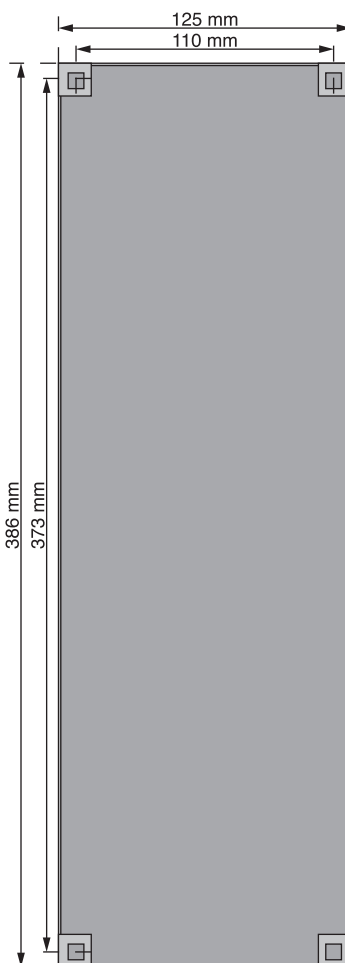

Pose murale en cuve d'encastement

Portiers téléphoniques intégrant un contrôle d'accès Cisa.

Cuve du lecteur Cisa
réf. : *051

Cuve Gibraltar
3 boutons
réf. : *031

Cuve Haussmann avec
1 bouton d'accueil
réf. : *109CI

Cuve Magellan avec
3 boutons
réf. : *105CI

Visserie prohibée

Visserie fournie par
Dièse Télécom contrôlée :
Vis antivandale réf. : Z1270
Ecroû cage réf. : Z2768
Tournevis réf. : *300

Pose sur potelet ou poteau de portillon ou de portail

Portiers téléphoniques intégrant un contrôle d'accès Cisa.

Trou lecteur

Trou Gibraltar

Trou Haussmann

Trou Magellan

Ne pas mettre de cuve dans un poteau ou un potelet !!!

Visserie prohibée

Visserie fournie par
Dièse Télécom contrôlée :
Vis antivandale réf. : Z1270
Erou cage réf. : Z2768
Tournevis réf. : *300