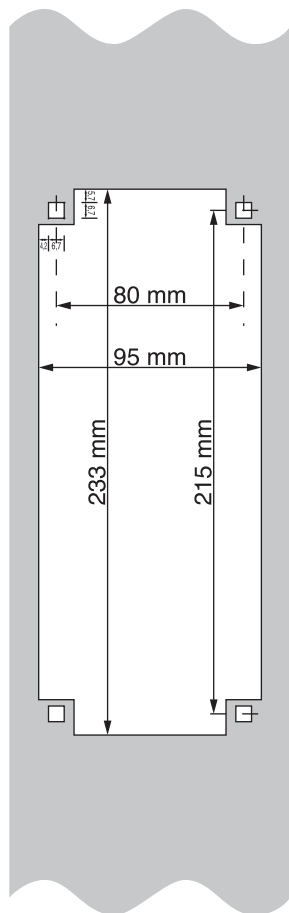

Pose murale en cuve d'encastement

Portiers téléphoniques intégrant un contrôle d'accès Cisa.

Cuve du lecteur Cisa
réf. : *051

Cuve Gibraltar
3 boutons
réf. : *031

Cuve Haussmann avec
1 bouton d'accueil
réf. : *109CI

Cuve Magellan avec
3 boutons
réf. : *105CI

Visserie prohibée

Visserie fournie par
Dièse Télécom contrôlée :
Vis antivandale réf. : Z1270
Ecroû cage réf. : Z2768
Tournevis réf. : *300

Pose sur potelet ou poteau de portillon ou de portail

Portiers téléphoniques intégrant un contrôle d'accès Cisa.

Trou lecteur

Trou Gibraltar

Trou Haussmann

Trou Magellan

Ne pas mettre de cuve dans un poteau ou un potelet !!!

Visserie prohibée

Visserie fournie par
Dièse Télécom contrôlée :
Vis antivandale réf. : Z1270
Erou cage réf. : Z2768
Tournevis réf. : *300