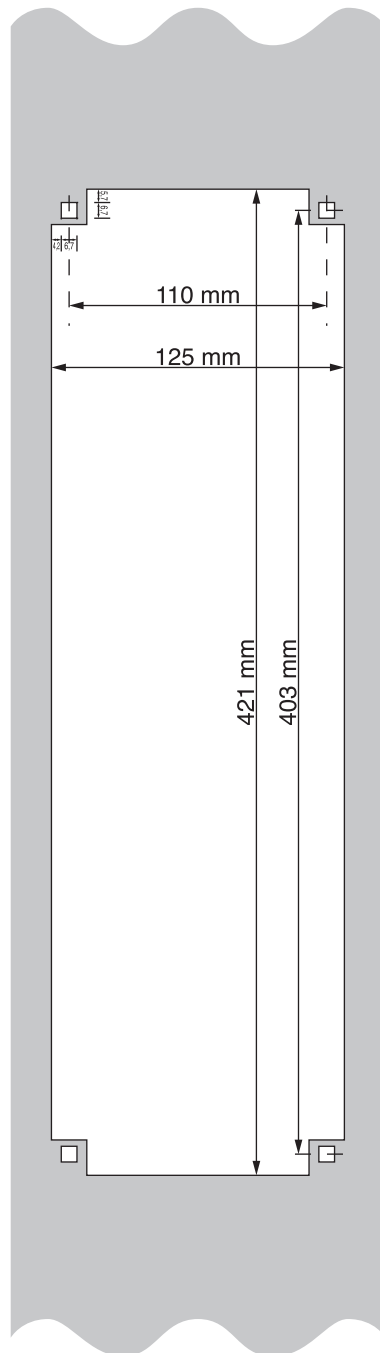

Pose murale en cuve d'encastement

Portiers téléphoniques intégrant un contrôle d'accès Cisa.

Cuve du lecteur Cisa
réf. : *051

Cuve Gibraltar
3 boutons
réf. : *031

Cuve Haussmann avec
1 bouton d'accueil
réf. : *109CI

Cuve Magellan avec
3 boutons
réf. : *105CI

Visserie prohibée

Visserie fournie par
Dièse Télécom contrôlée :
Vis antivandale réf. : Z1270
Ecroû cage réf. : Z2768
Tournevis réf. : *300

Pose sur potelet ou poteau de portillon ou de portail

Portiers téléphoniques intégrant un contrôle d'accès Cisa.

Trou lecteur

Trou Gibraltar

Trou Haussmann

Trou Magellan

Ne pas mettre de cuve dans un poteau ou un potelet !!!

Visserie prohibée

Visserie fournie par
Dièse Télécom contrôlée :
Vis antivandale réf. : Z1270
Erou cage réf. : Z2768
Tournevis réf. : *300