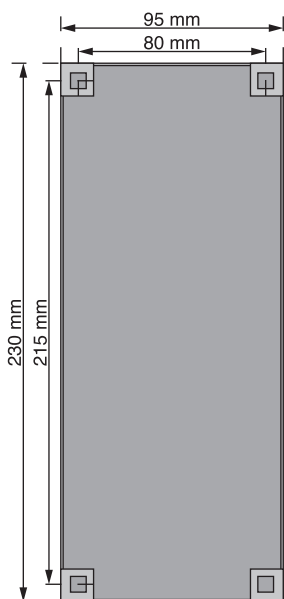

Pose murale en cuve d'encastement

Portiers téléphoniques intégrant un contrôle d'accès Cisa.

Cuve du lecteur Cisa
réf. : *051

Cuve Gibraltar
3 boutons
réf. : *031

Cuve Haussmann avec
1 bouton d'accueil
réf. : *109CI

Cuve Magellan avec
3 boutons
réf. : *105CI

Visserie prohibée

Visserie fournie par
Dièse Télécom contrôlée :
Vis antivandale réf. : Z1270
Ecroû cage réf. : Z2768
Tournevis réf. : *300

Pose sur potelet ou poteau de portillon ou de portail