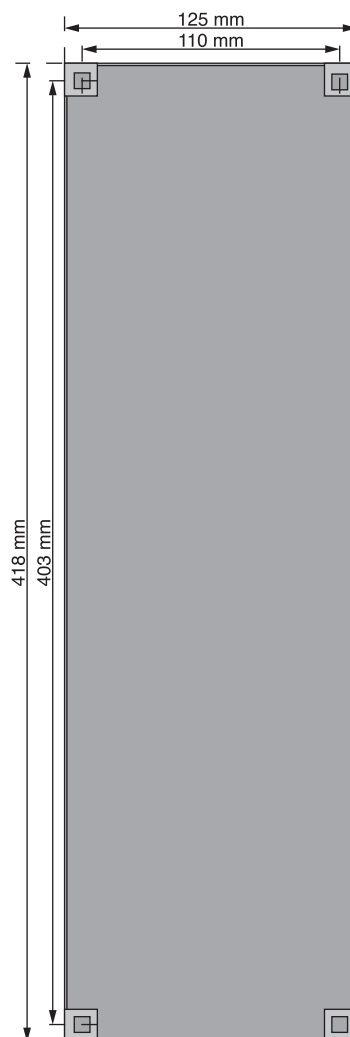

Pose murale en cuve d'encastement

Portiers téléphoniques intégrant un contrôle d'accès Cisa.

Cuve du lecteur Cisa
réf. : *051

Cuve Gibraltar
3 boutons
réf. : *031

Cuve Haussmann avec
1 bouton d'accueil
réf. : *109CI

Cuve Magellan avec
3 boutons
réf. : *105CI

Visserie prohibée

Visserie fournie par
Dièse Télécom contrôlée :
Vis antivandale réf. : Z1270
Ecroû cage réf. : Z2768
Tournevis réf. : *300

Pose sur potelet ou poteau de portillon ou de portail

Portiers téléphoniques intégrant un contrôle d'accès Cisa.

Trou lecteur

Trou Gibraltar

Trou Haussmann

Trou Magellan

Ne pas mettre de cuve dans un poteau ou un potelet !!!

Visserie prohibée

Visserie fournie par
Dièse Télécom contrôlée :
Vis antivandale réf. : Z1270
Erou cage réf. : Z2768
Tournevis réf. : *300