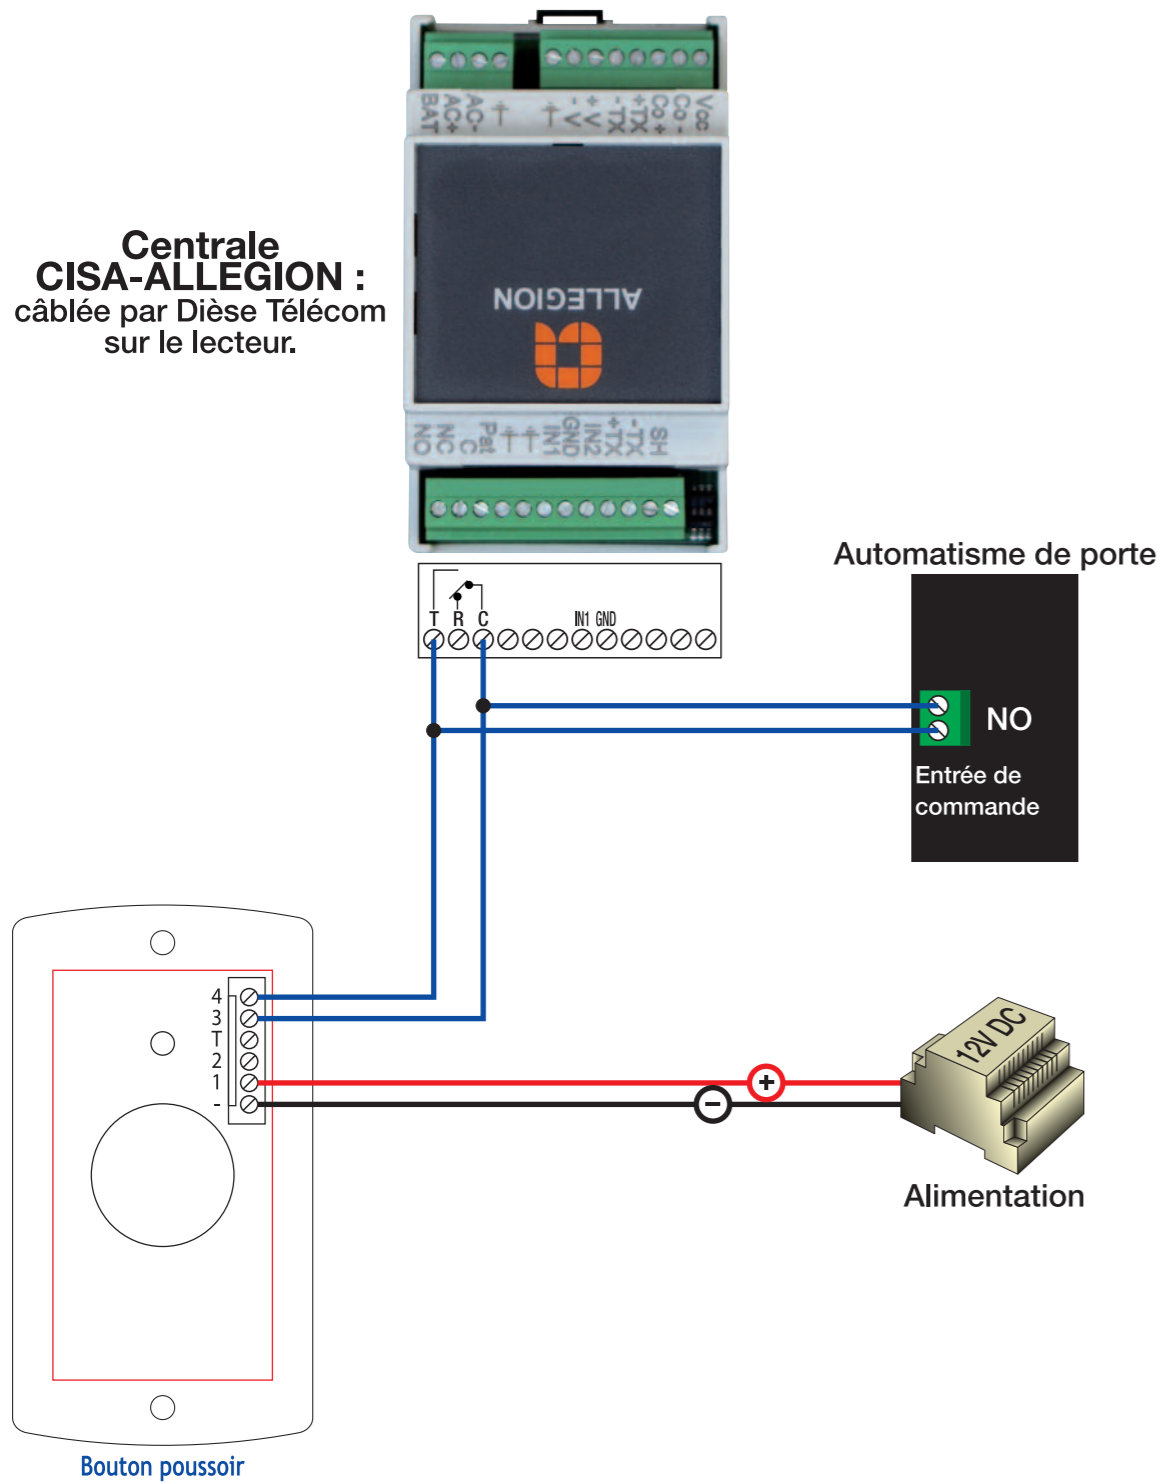

Notice d'installation d'une centrale CISA et d'un bouton poussoir

Automatisme de porte

Platine avec un lecteur CISA.

réf. : E502

Notice d'installation d'une centrale CISA et d'un bouton poussoir

Ventouse (temporisation AN7015)

Notice d'installation d'une centrale CISA et d'un bouton poussoir

Gâche à impulsion