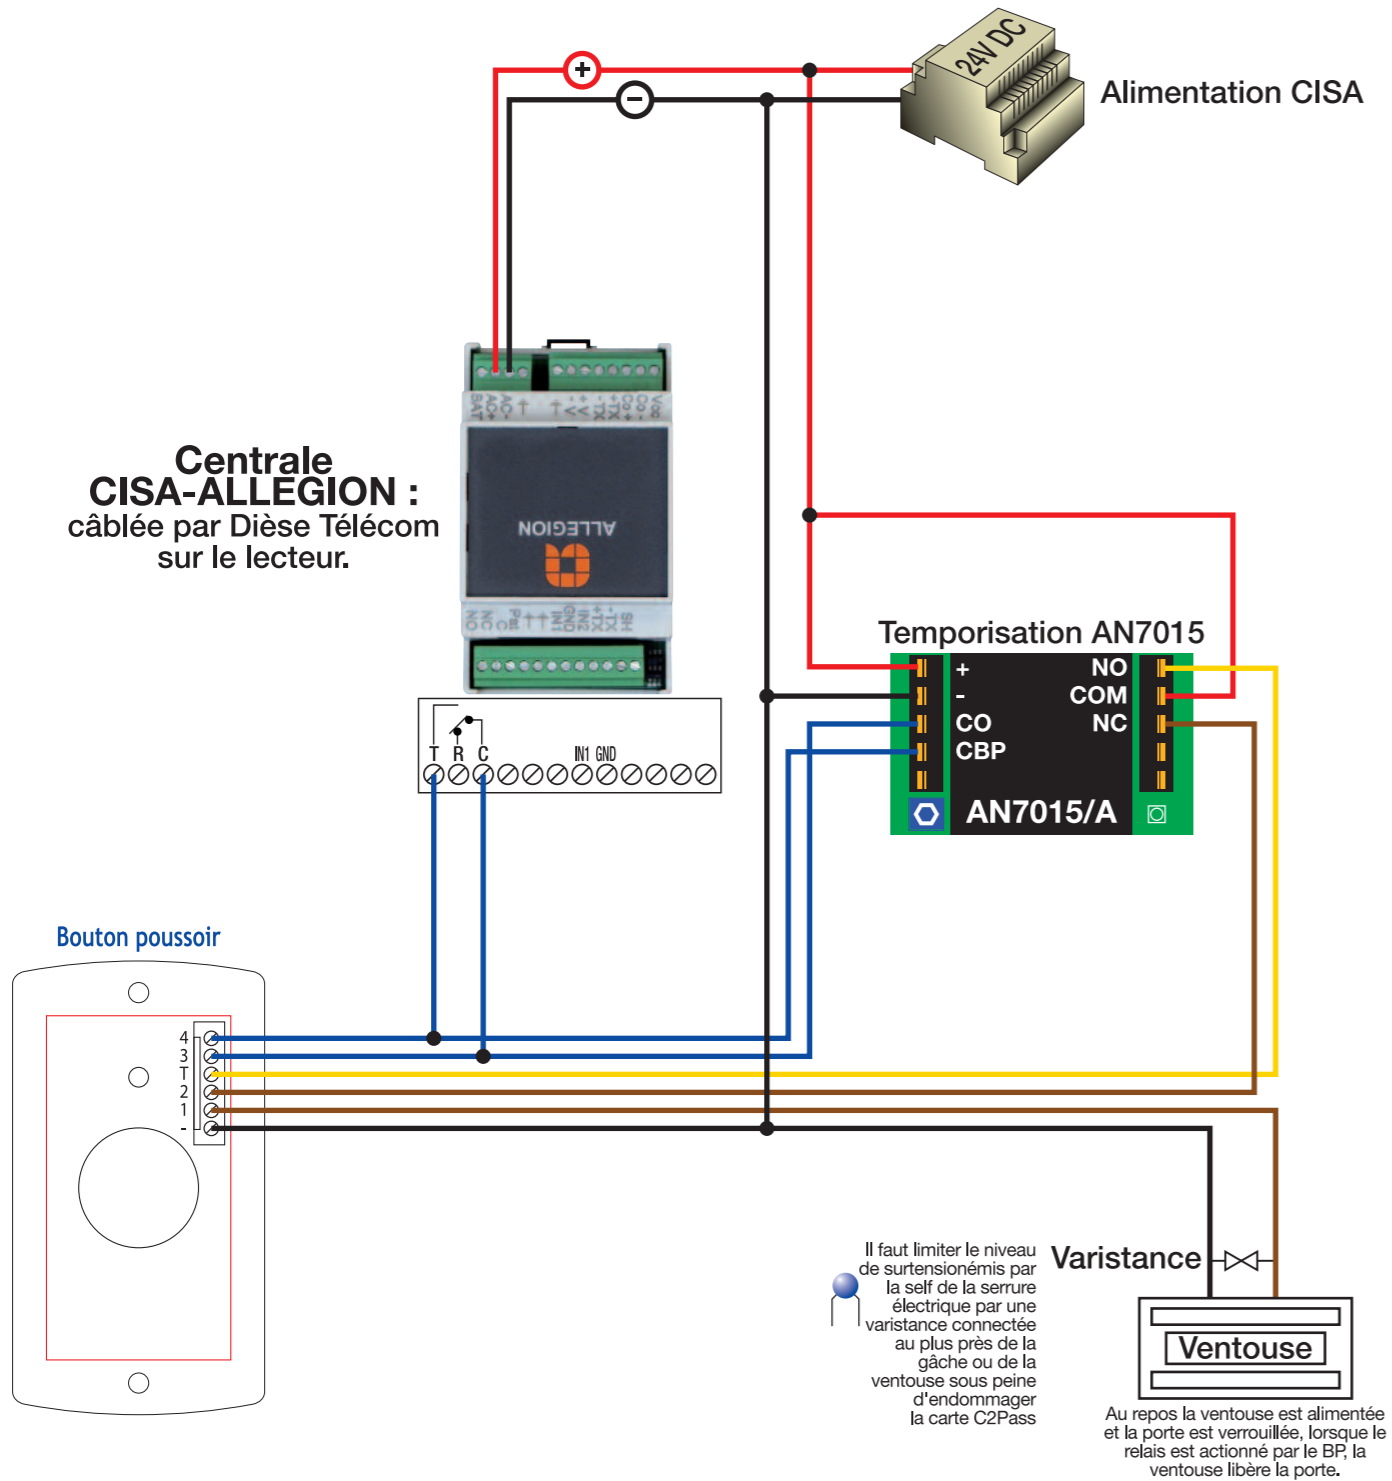

Notice d'installation d'une centrale CISA et d'un bouton poussoir

Automatisme de porte

Platine avec un lecteur CISA.

réf. : E502

Notice d'installation d'une centrale CISA et d'un bouton poussoir

Ventouse (temporisation AN7015)

Notice d'installation d'une centrale CISA et d'un bouton poussoir

Gâche à impulsion