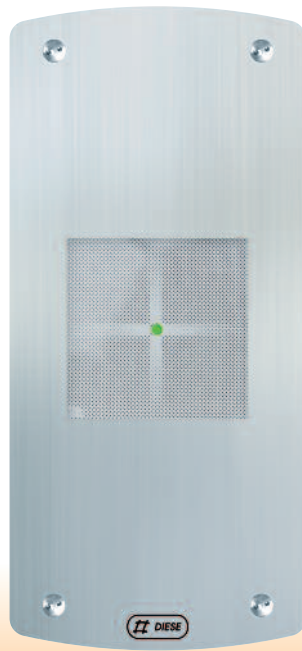

Portiers téléphoniques avec un lecteur Cisa

Bouton de porte mural
83 x 110 mm

#291B-E

Lecteur de badges
Cisa
115 x 250 mm

E502

Platine Gibraltar
3 boutons / vidéo
Lecteur de badges Cisa
115 x 390 mm

#041CV

Platine Haussmann
1 bouton / vidéo
Lecteur de badges Cisa
145 x 420 mm

#215CIVK

Platine Magellan
3 boutons / vidéo
Lecteur de badges Cisa
145 x 445 mm

#221V01CVK