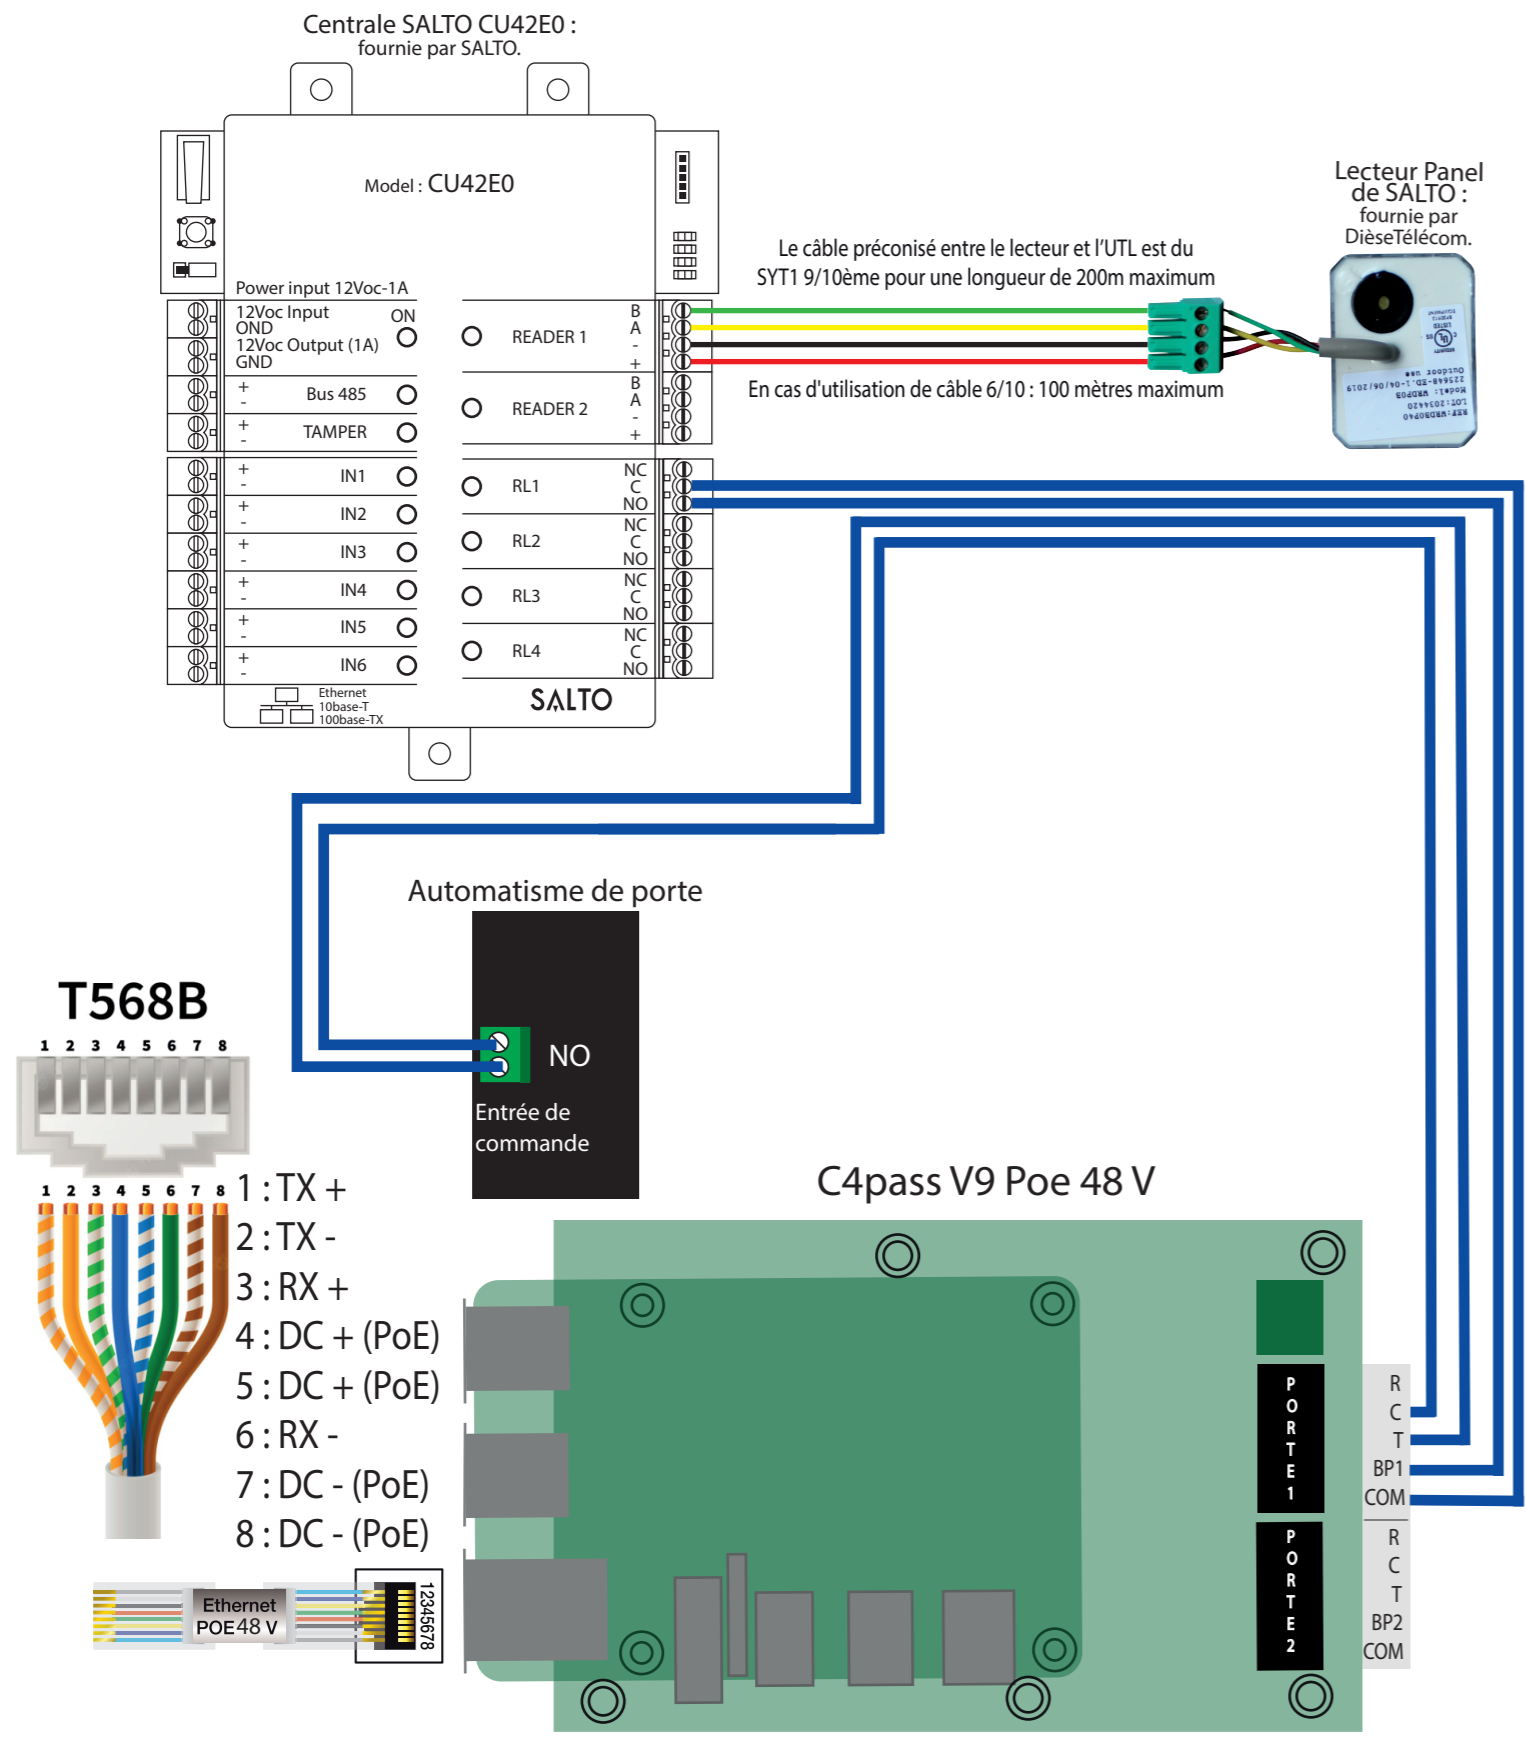

Notice d'installation des platines SIP avec une centrale SALTO (CU42E0) et un lecteur Panel

Platines SIP avec un lecteur Panel

Gibraltar SIP 1B Panel
Lecteur de badges Panel
115 x 330 mm
#051PIP

Magellan SIP Panel
Lecteur de badges Panel
145 x 365 mm
#215-01PIP

Haussmann SIP Panel
Lecteur de badges Panel
145 x 365 mm
#221V01PIP

Notice d'installation des platines SIP avec une centrale SALTO (CU42E0), un lecteur Panel et une ventouse

Notice d'installation des platines SIP avec une centrale SALTO (CU42E0), un lecteur Panel et une gâche