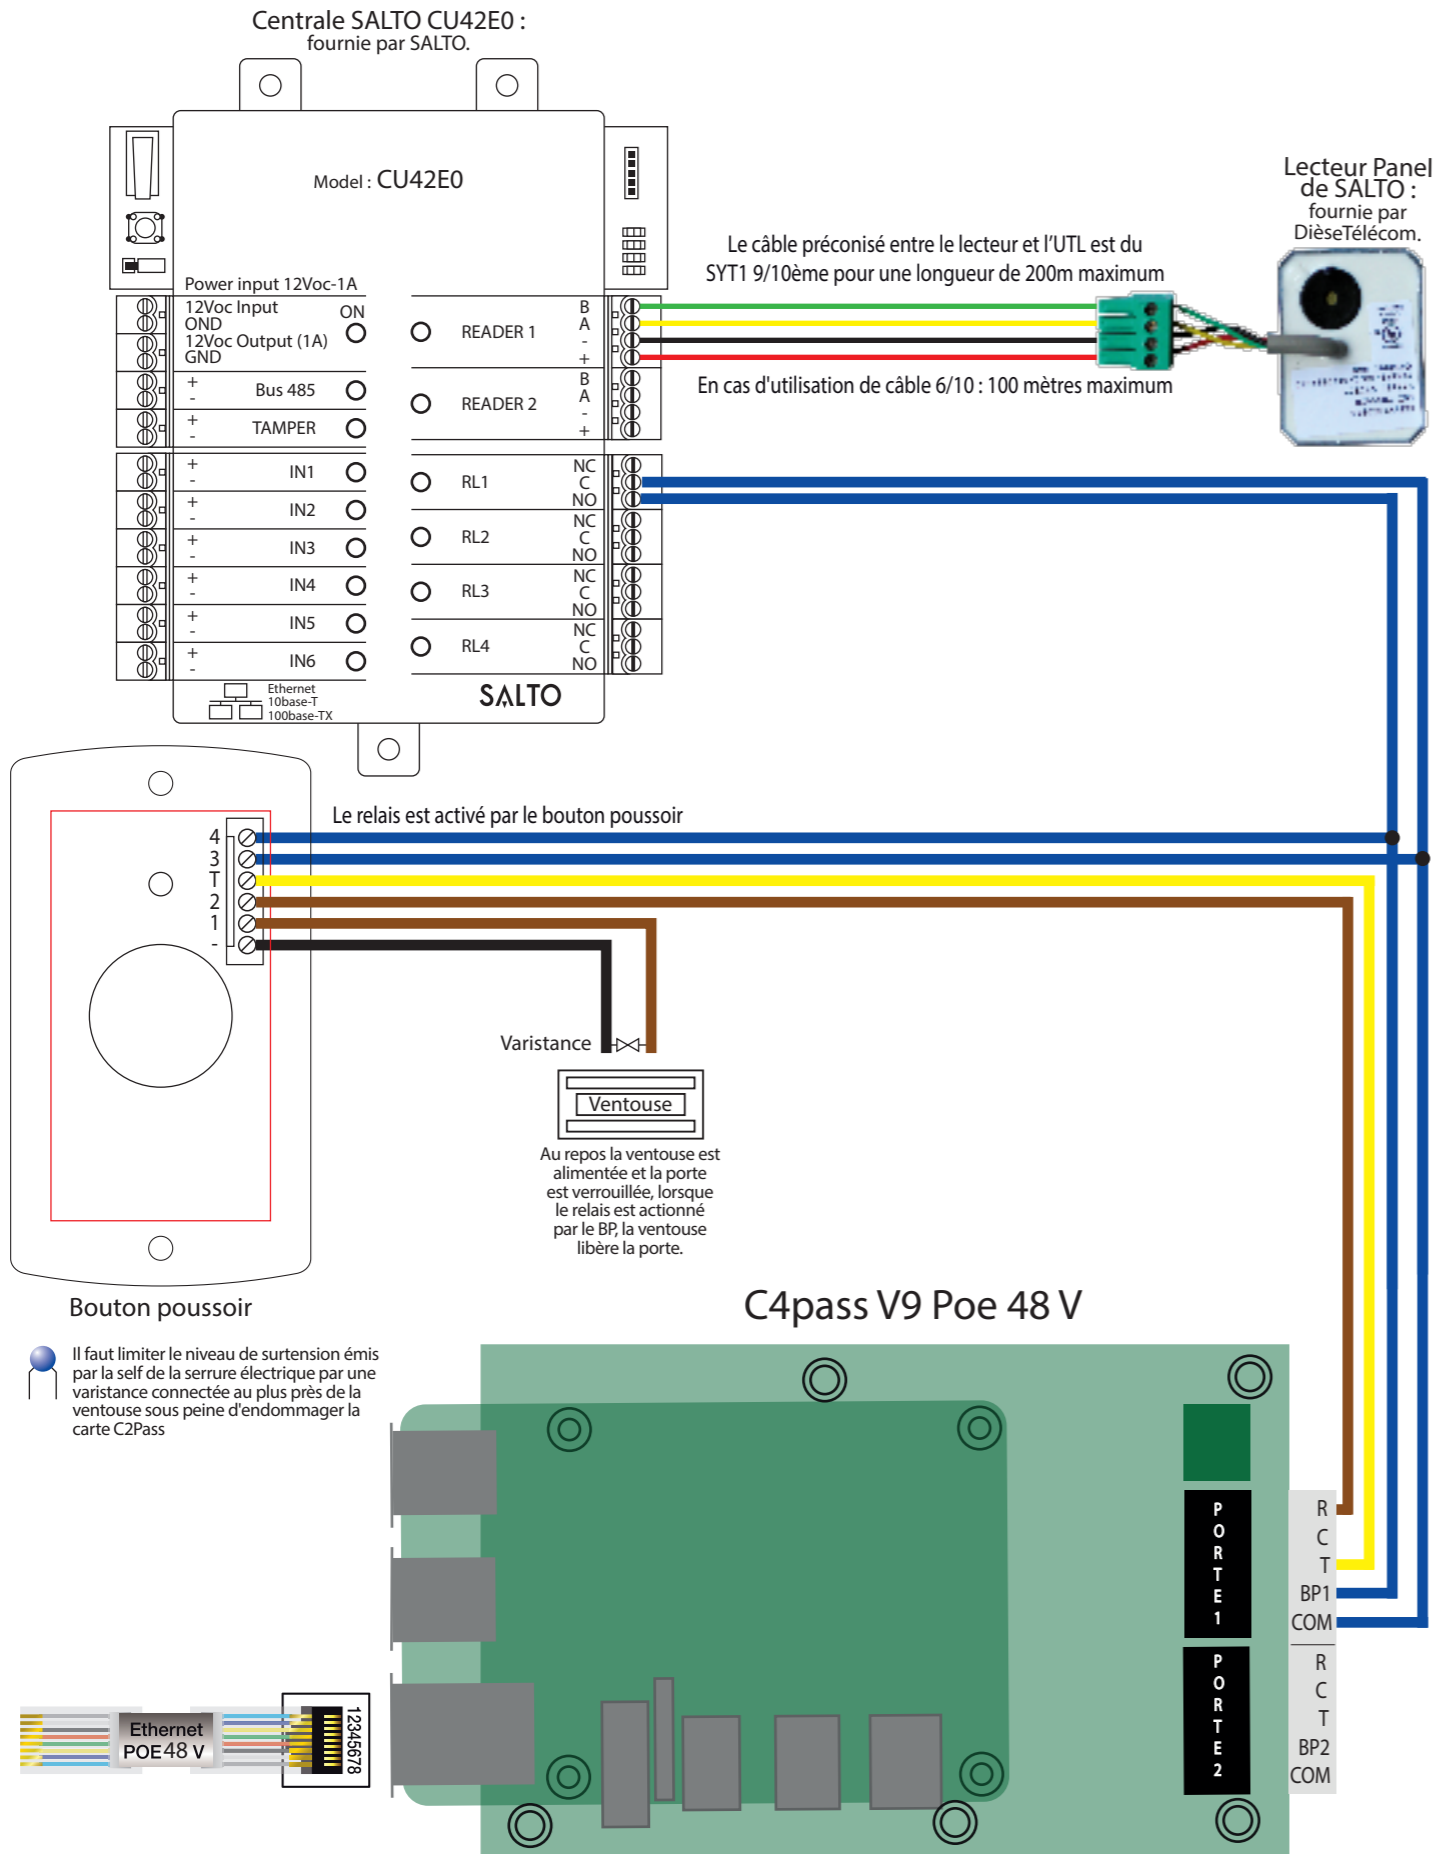

Notice d'installation des platines SIP avec une centrale SALTO (CU42E0) et un lecteur Panel

Platines SIP avec un lecteur Panel

Gibraltar SIP 1B Panel
Lecteur de badges Panel
115 x 330 mm
#051PIP

Magellan SIP Panel
Lecteur de badges Panel
145 x 365 mm
#215-01PIP

Haussmann SIP Panel
Lecteur de badges Panel
145 x 365 mm
#221V01PIP

Notice d'installation des platines SIP avec une centrale SALTO (CU42E0), un lecteur Panel et une ventouse

Notice d'installation des platines SIP avec une centrale SALTO (CU42E0), un lecteur Panel et une gâche