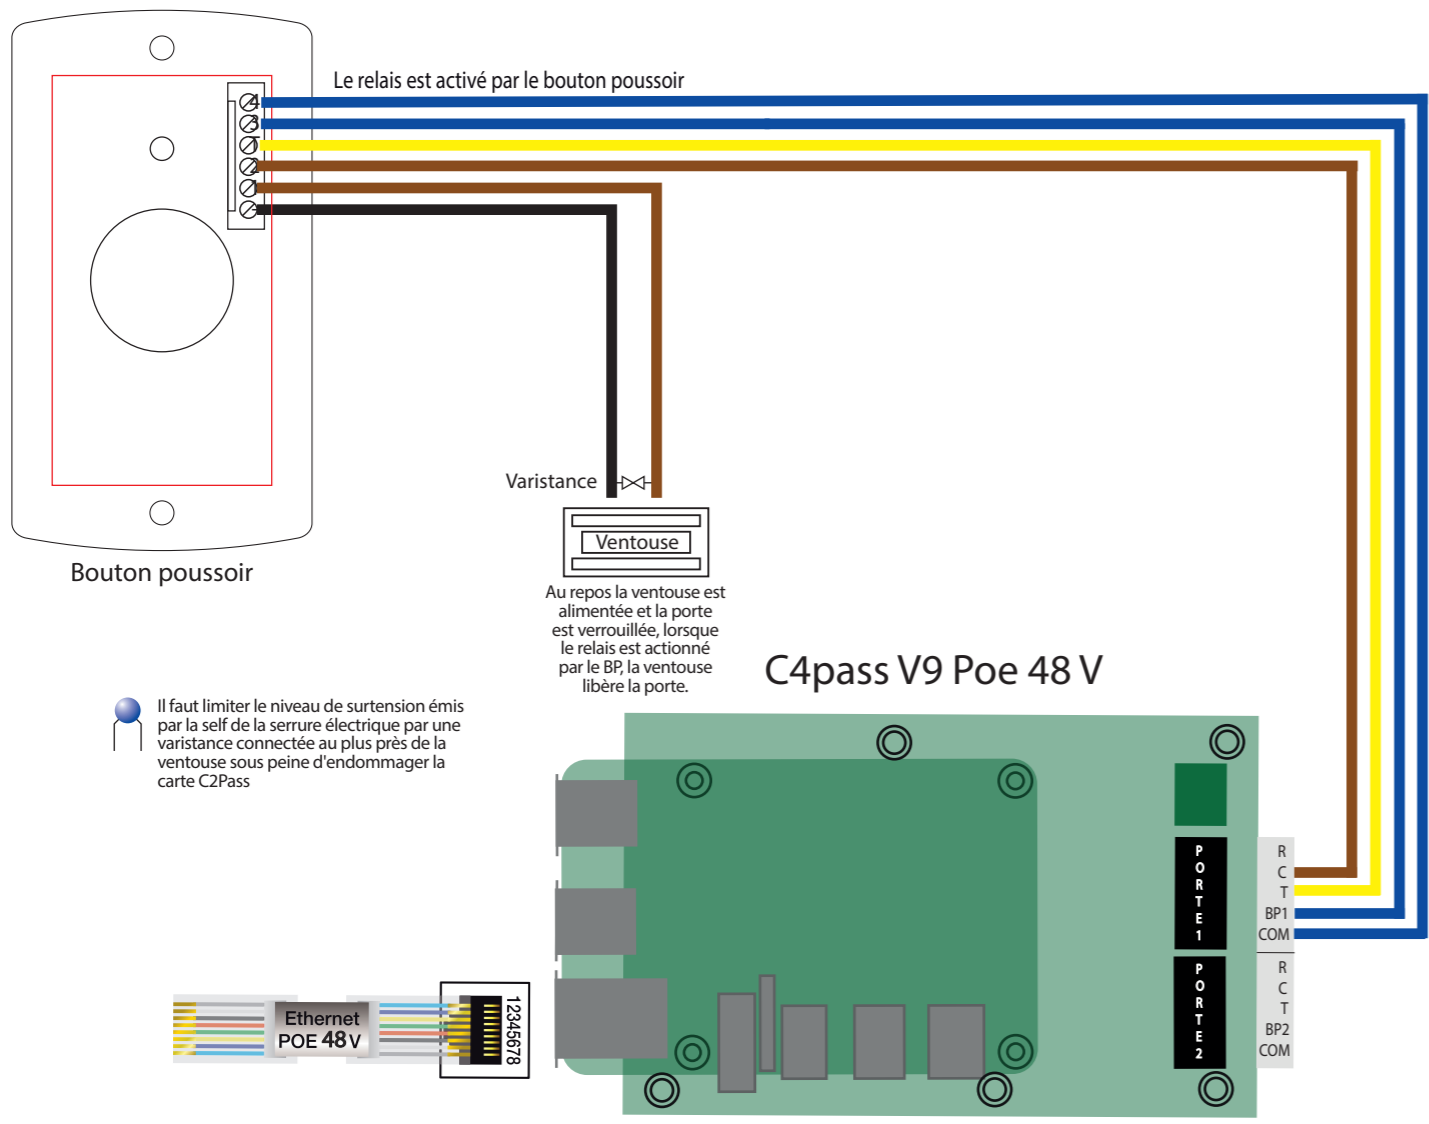

Notice d'installation des platines SIP sur un automate de porte

Platines SIP

Gibraltar SIP
 Lecteur de badges Panel
 115 x 250 mm
 #051SIP

Hausmann SIP
 Lecteur de badges Panel
 145 x 365 mm
 #221SIP

Magellan SIP
 Lecteur de badges Panel
 145 x 405 mm
 #215SIP

Notice d'installation des platines SIP avec un bouton d'ouverture de porte Dièse et une ventouse

Notice d'installation des platines SIP avec un bouton d'ouverture de porte Dièse et une gâche

Gâche à impulsion

Lecteur Panel de SALTO :
fournie par DièseTélécom.

Gâche à rupture

Lecteur Panel de SALTO :
fournie par DièseTélécom.