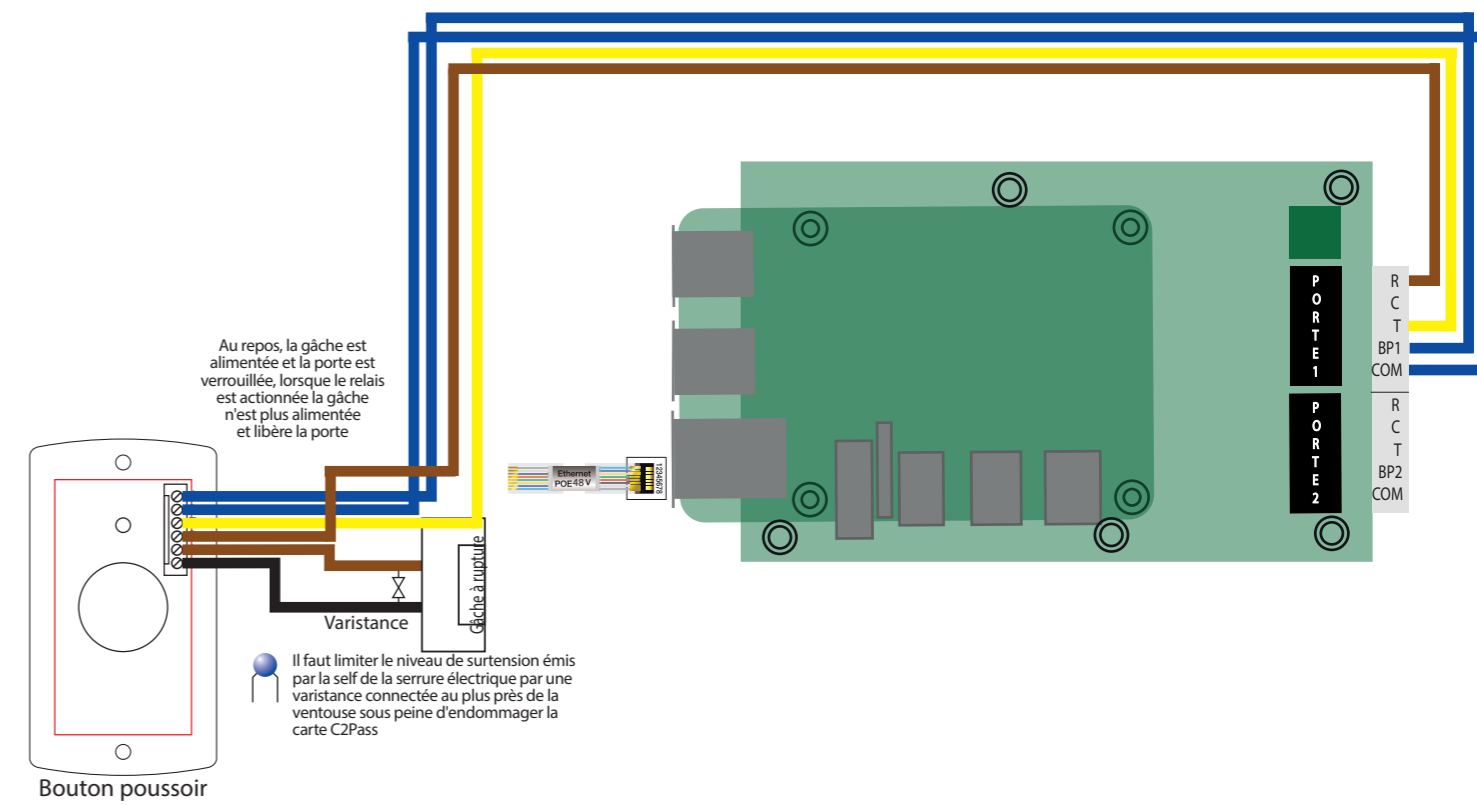

Notice d'installation des platines SIP sur un automate de porte

Platines SIP

Gibraltar SIP
 Lecteur de badges Panel
 115 x 250 mm
 #051SIP

Hausmann SIP
 Lecteur de badges Panel
 145 x 365 mm
 #221SIP

Magellan SIP
 Lecteur de badges Panel
 145 x 405 mm
 #215SIP

Notice d'installation des platines SIP avec un bouton d'ouverture de porte Dièse et une ventouse

Notice d'installation des platines SIP avec un bouton d'ouverture de porte Dièse et une gâche

Gâche à impulsion

Lecteur Panel de SALTO :
fournie par DièseTélécom.

Gâche à rupture

Lecteur Panel de SALTO :
fournie par DièseTélécom.