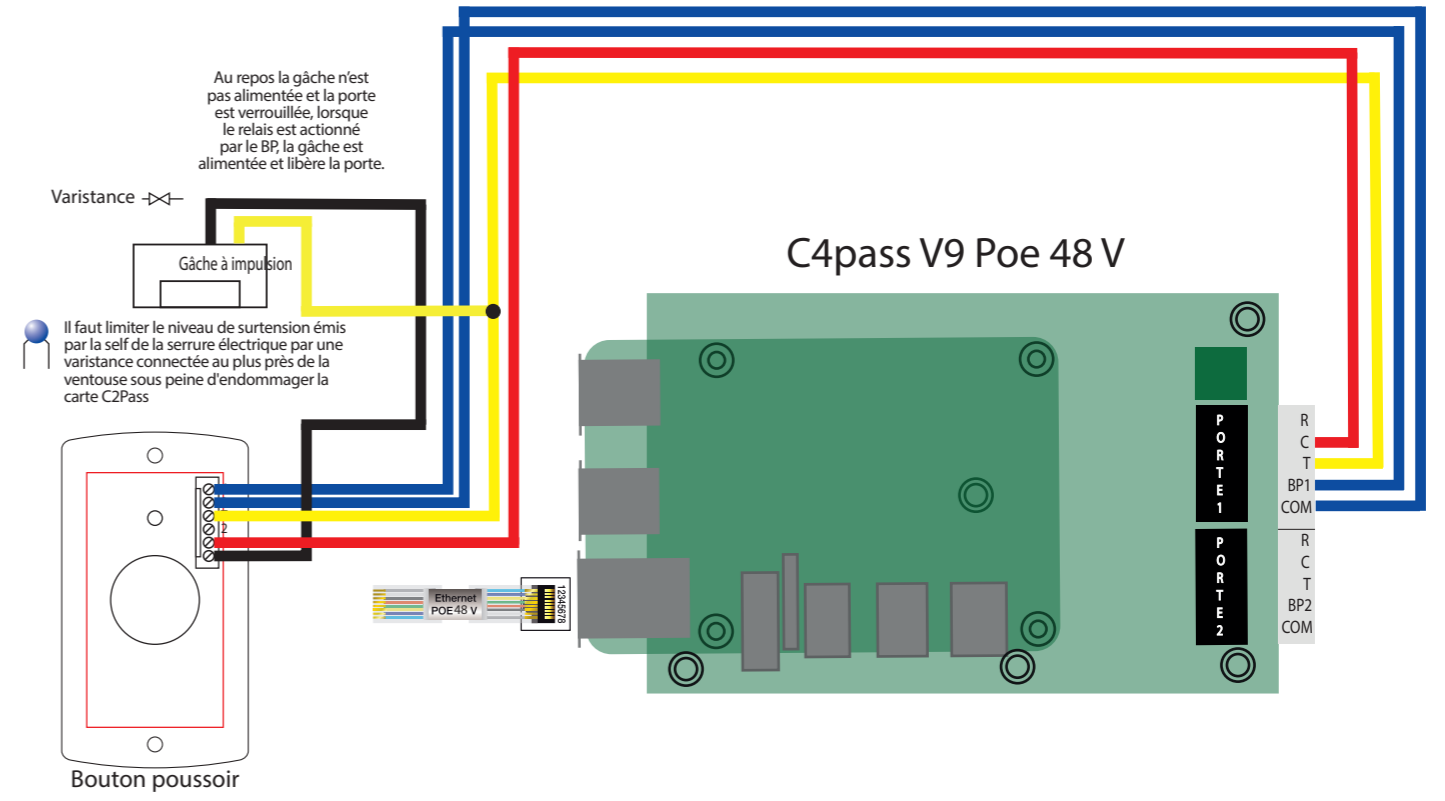

Notice d'installation des platines SIP sur un automate de porte

Platines SIP

Gibraltar SIP
 Lecteur de badges Panel
 115 x 250 mm
 #051SIP

Hausmann SIP
 Lecteur de badges Panel
 145 x 365 mm
 #221SIP

Magellan SIP
 Lecteur de badges Panel
 145 x 405 mm
 #215SIP

Notice d'installation des platines SIP avec un bouton d'ouverture de porte Dièse et une ventouse

Notice d'installation des platines SIP avec un bouton d'ouverture de porte Dièse et une gâche

Gâche à impulsion

Lecteur Panel de SALTO :
fournie par DièseTélécom.

Gâche à rupture

Lecteur Panel de SALTO :
fournie par DièseTélécom.