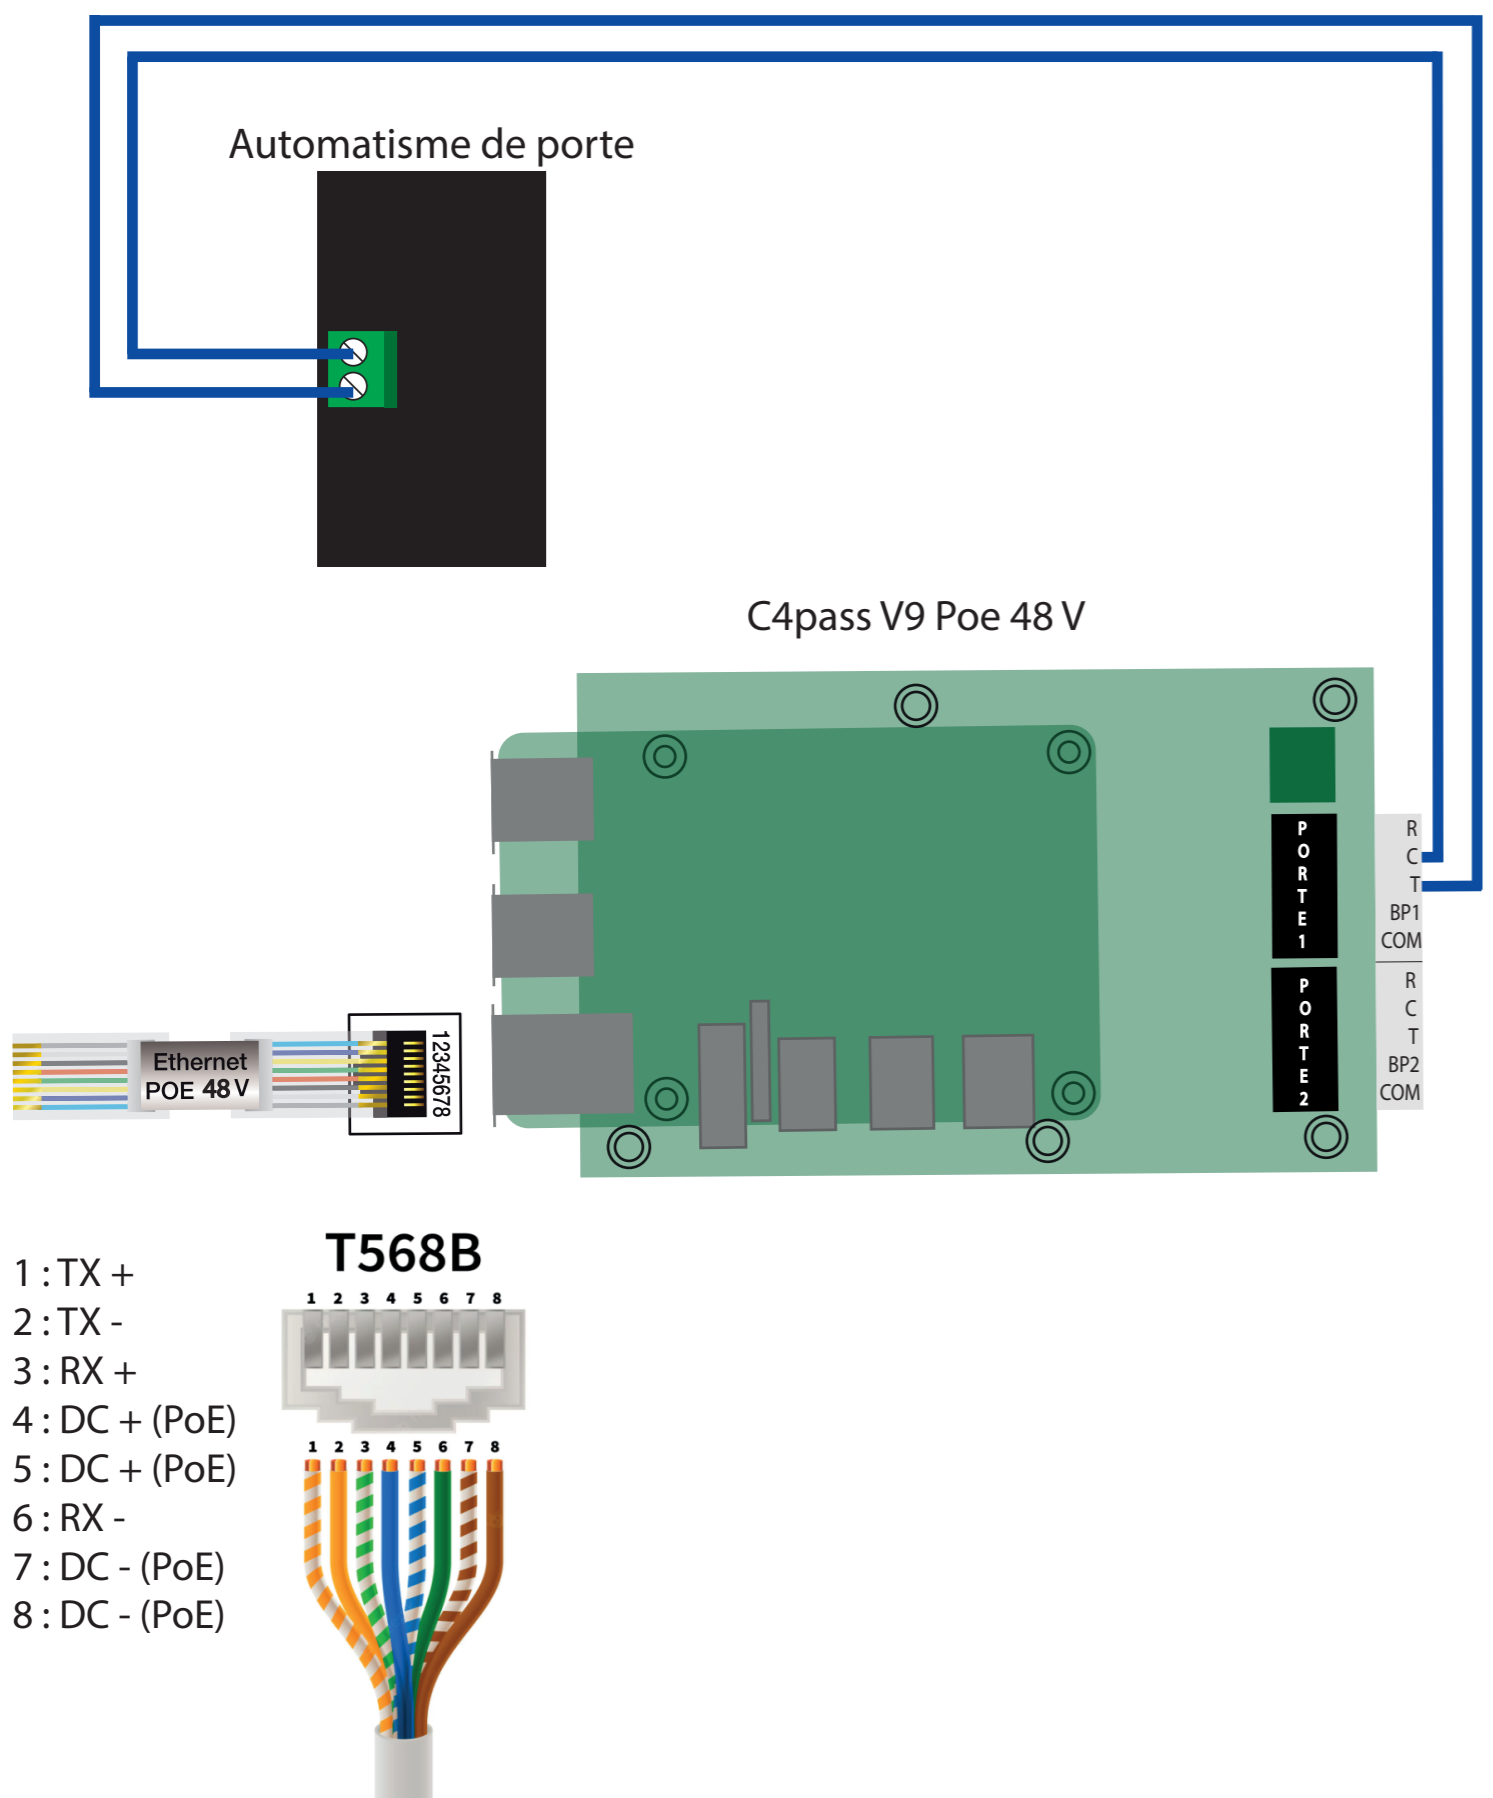

Notice d'installation des platines SIP sur un automate de porte

Platines SIP

Gibraltar SIP
 Lecteur de badges Panel
 115 x 250 mm
 #051SIP

Hausmann SIP
 Lecteur de badges Panel
 145 x 365 mm
 #221SIP

Magellan SIP
 Lecteur de badges Panel
 145 x 405 mm
 #215SIP

Notice d'installation des platines SIP avec un bouton d'ouverture de porte Dièse et une ventouse

Notice d'installation des platines SIP avec un bouton d'ouverture de porte Dièse et une gâche

Gâche à impulsion

Lecteur Panel de SALTO :
fournie par DièseTélécom.

Gâche à rupture

Lecteur Panel de SALTO :
fournie par DièseTélécom.