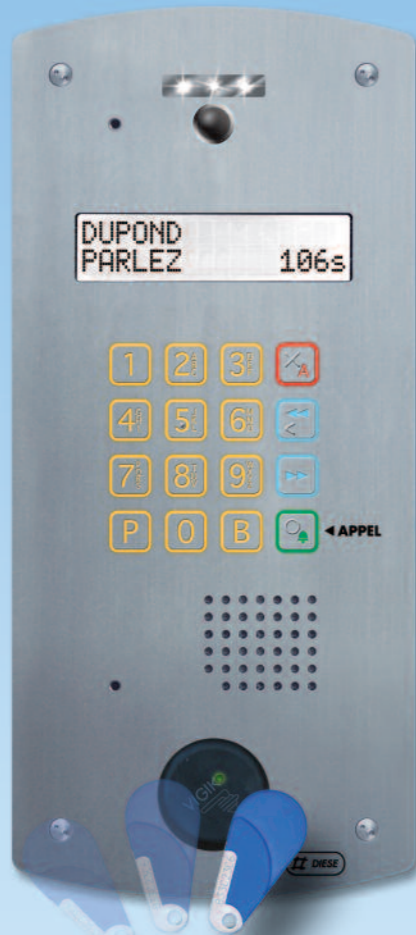

# Gestion des accès sur profils temporels

Ouverture de plusieurs portes par l'application VisioDièse

Badges #  
réf. : E053-X

Émetteur radio  
réf. : E038-N

Émetteur radio  
réf. : E039-R  
Garantie à vie

# Un large choix de façades

3 possibilités de claviers adaptés aux malvoyants et aux non-voyants

**Hausmann SIP**  
(réf. : #221-01SIP)

Clavier 15 touches avec défilement de noms (norme des terminaux bancaires)

**Bosphore SIP**  
(réf. : #217SIP)

Clavier 16 touches en braille, avec défilement de noms et lecteur de badges Vigik optionnel

**Magellan SIP (4 noms)**  
(réf. : #216SIP04)

Clavier 12 touches pour appel direct et porte-étiquettes de 2 à 10 noms

- Afficheur à lettres noires fond blanc pour une meilleure lisibilité.

**lettres noires sur fond blanc**

- Temps de communication et d'ouverture de porte affiché pendant l'appel portier.
- Clavier codé, entrée libre et appels portier programmables sur 2 tranches horaires.
- Programmation des noms et des paramètres de la porte au clavier, par modem ou internet.
- Inox en standard ou option laiton sur les modèles Hausmann et Magellan.
- Possibilité de connecter un bouton spécifique déporté (accueil, profession libérale,...).