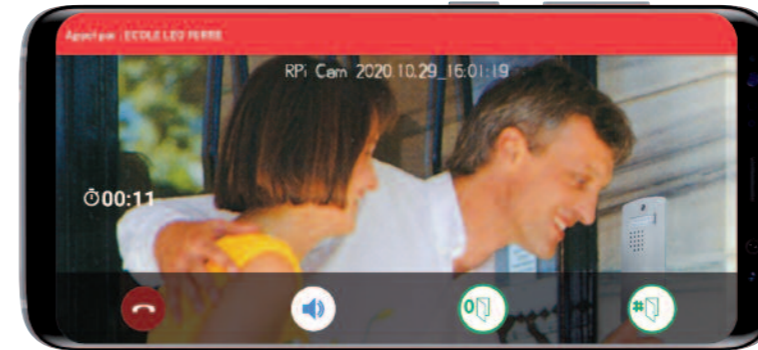

La vidéophonie

Wifi gratuit et/ou option 4G avec abonnement