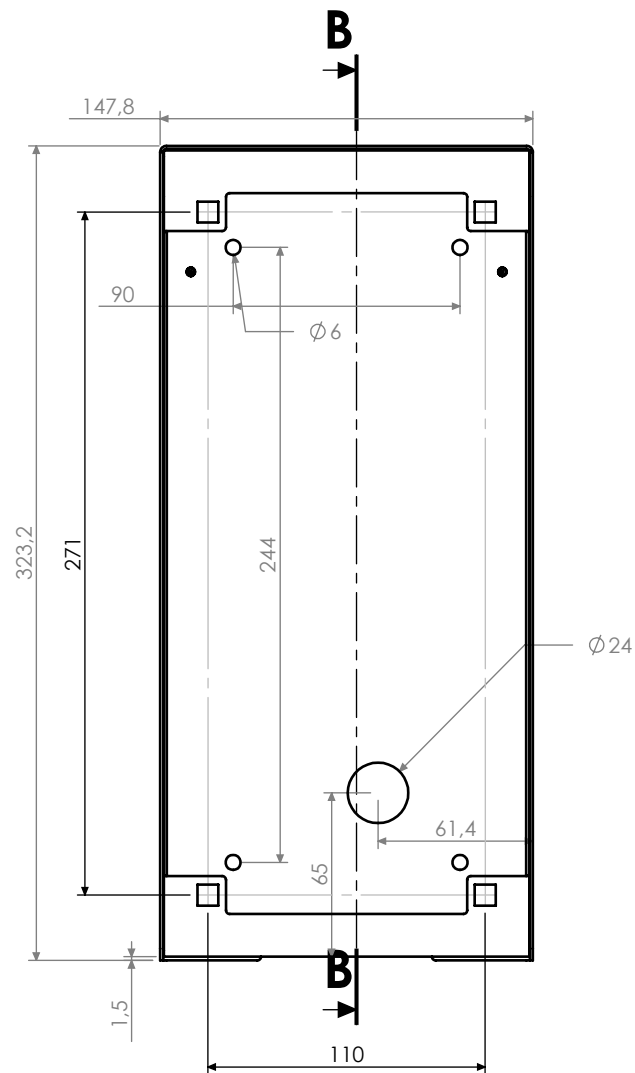

sens de brossage

4 Rivets tete fraisée 3.2 x6

COUPE B-B

_109_Boitier Bosphore

2131670