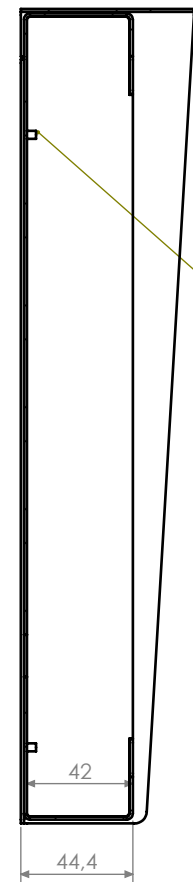

sens de brossage

4 Rivets tete fraisée 3.2 x6

COUPE B-B

_109_Boitier Bosphore

2131670