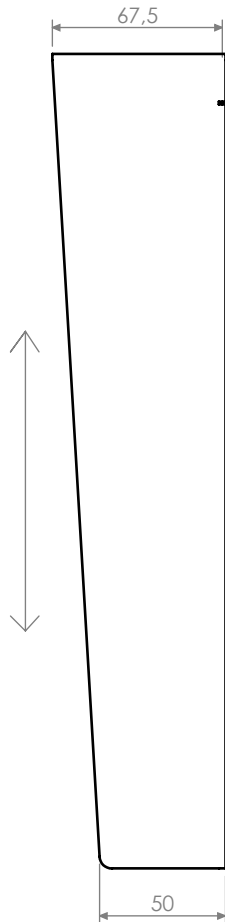

sens de brossage

4 Rivets tete fraisée 3.2 x6

COUPE B-B

_109_Boitier Bosphore

2131670