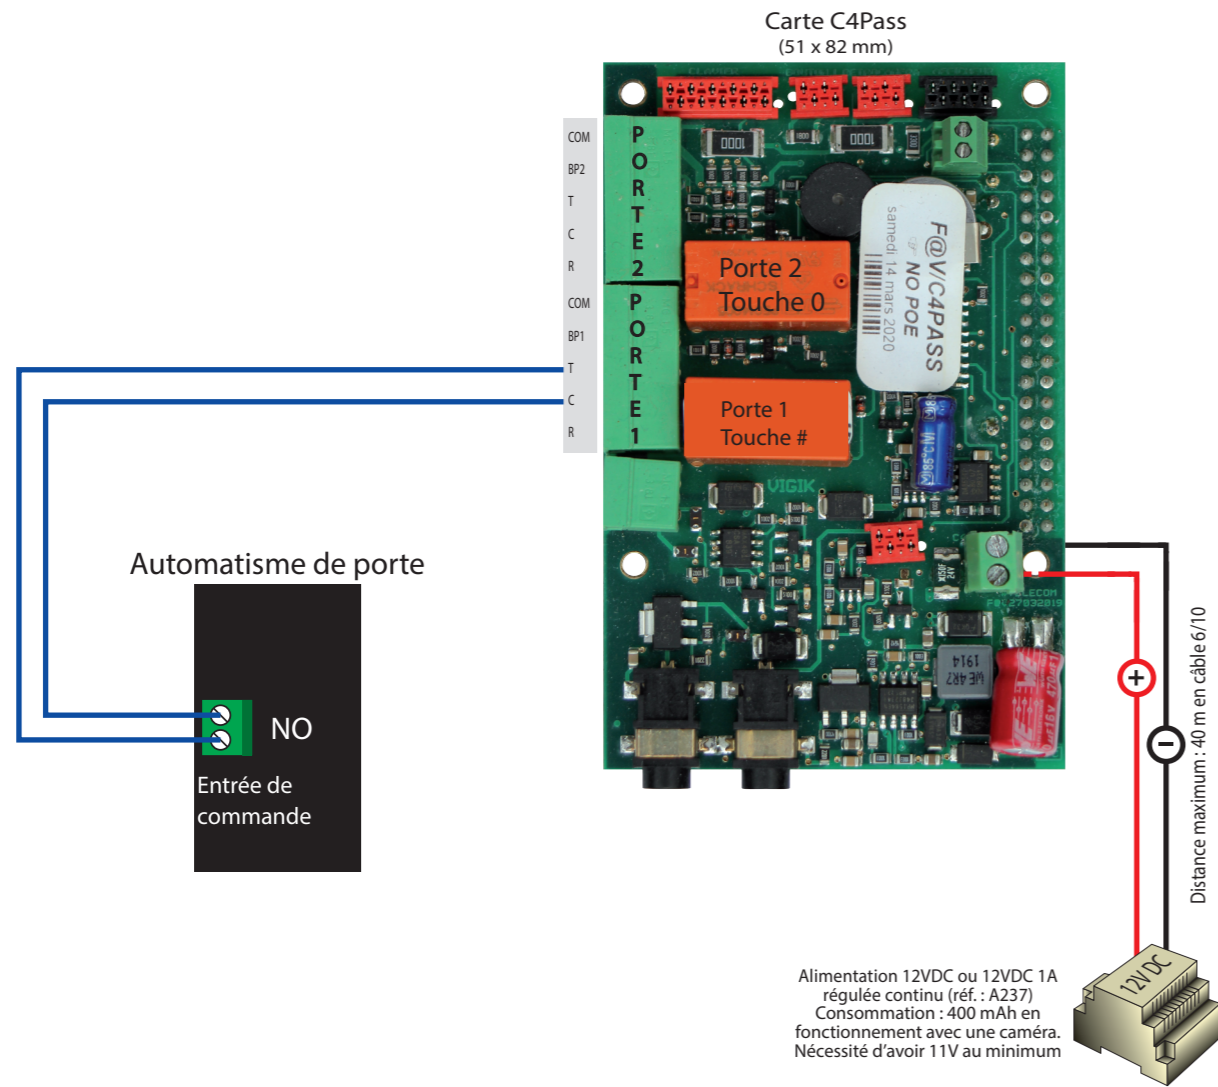

Notice d'installation de la Magellan 4G sur un automatisme de porte

Platine Magellan 4G

Magellan 4G
145 x365 mm
#215-4G

Notice d'installation de la Magellan 4G avec un bouton d'ouverture de porte Dièse et une ventouse

Notice d'installation des platines 4G avec un bouton d'ouverture de porte Dièse et une gâche