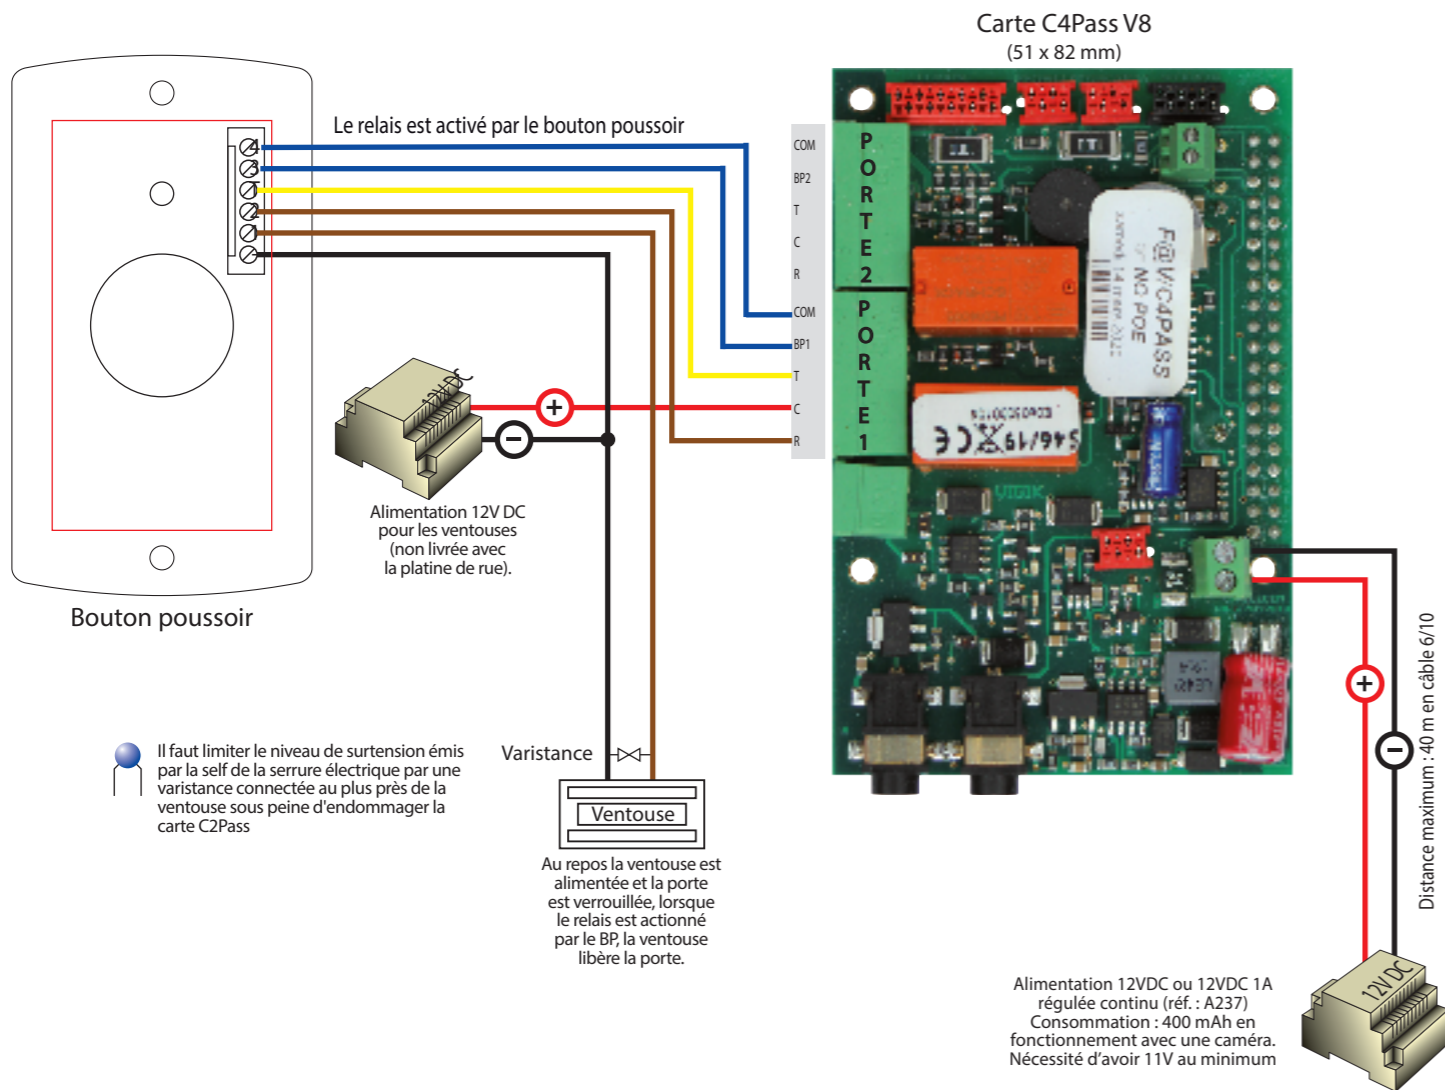

Notice d'installation de la Magellan 4G sur un automatisme de porte

Platine Magellan 4G

Magellan 4G
145 x365 mm
#215-4G

Notice d'installation de la Magellan 4G avec un bouton d'ouverture de porte Dièse et une ventouse

Notice d'installation des platines 4G avec un bouton d'ouverture de porte Dièse et une gâche