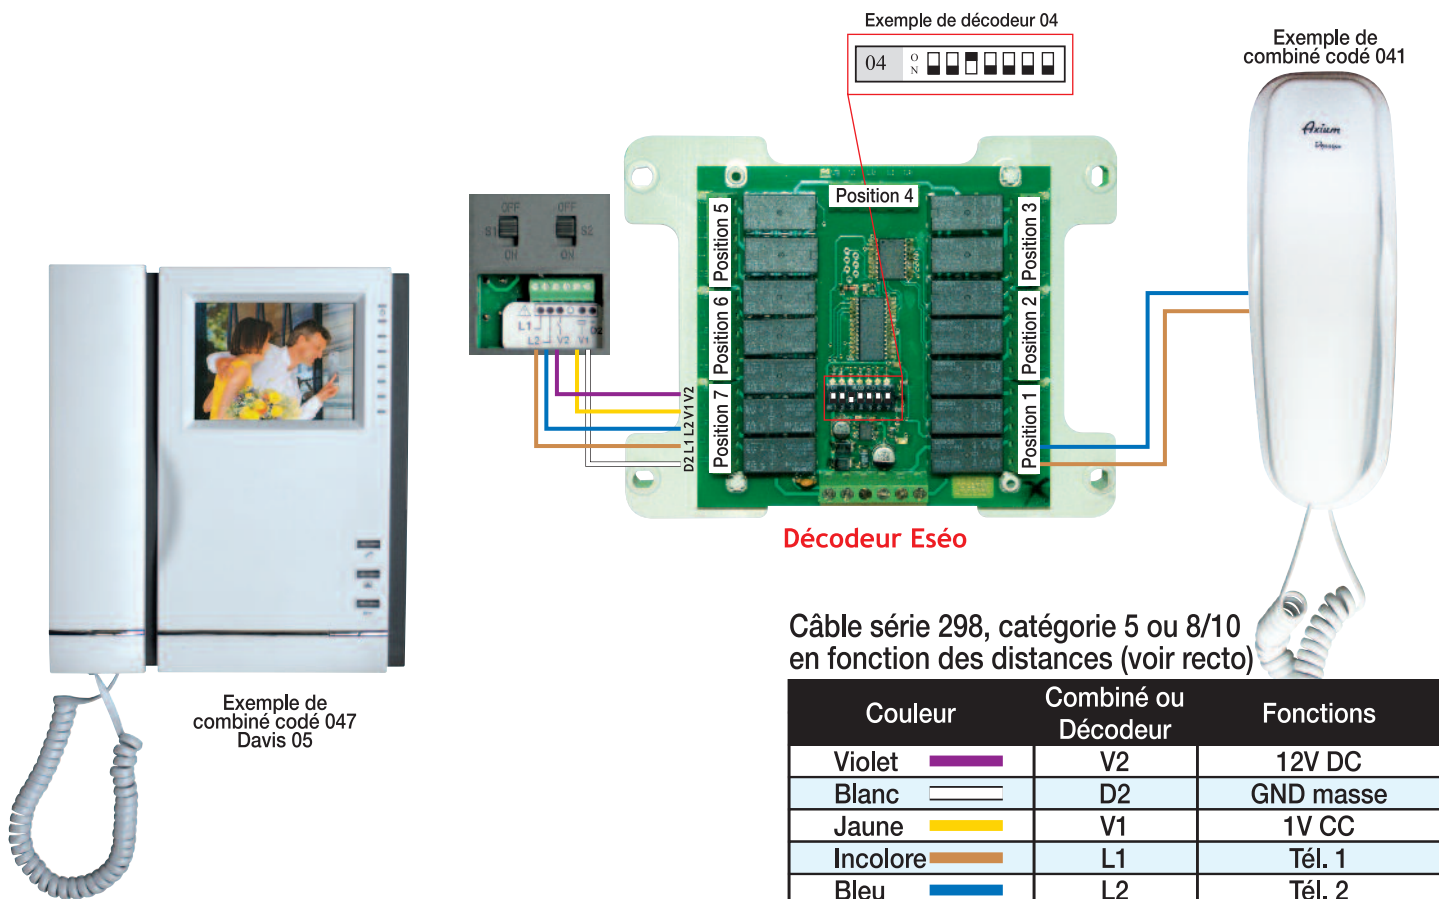

Alimentation 12,8V DC 3,5A (réf. : A237)

jaune — vidéo 1VCC

Distance maximum : Se reporter à la notice de préconisations de distance de câblage.

Connecteur du décodeur Eséo

Carte C2Tel

La centrale Dièséo

Alimentation 12V AC à ne pas utiliser pour les gâches ou les ventouses.

Signaux audio, data 12V. Pour une distance > 100 m, rajouter une alimentation 12DC à proximité de la platine de rue.

distance maximum : 400 m

Utilisation du relais SPARE, uniquement en cas d'une deuxième platine de rue en réseau. Pour les platines en réseau, connecter une autre alimentation, voire l'alimentation de la caméra sur le 12 V de la platine de rue en fonction des distances

Câble à choisir sur la notice de calcul de la section du câble

marron	12V
violet	12V
jaune	HP
orange	HP
bleu	MIC
incolor	A B R
blanc	Chien de garde
gris	RX Data
	TX Data

vers une autre platine de rue ou un Dièsétel en réseau

La centrale Dièséo doit être installée dans un endroit sec et aéré à proximité d'un disjoncteur divisionnaire.

Edition 22/06/2015

DIÈSÉO

Synoptique de raccordement entre le décodeur audio/vidéo et le téléphone/moniteur vidéo