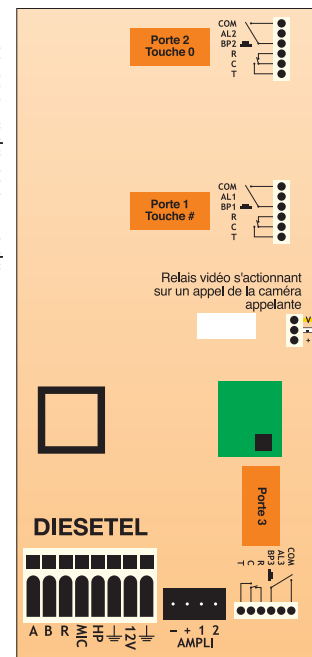

Codification des décodeurs

DIÈSÉO

Synoptique de raccordement entre la centrale Dièséo et la platine de rue

Distance maximum 200 m entre l'alimentation vidéo et le moniteur vidéo. Se reporter à la notice de calcul de la section du câble.

Alimentation 12,8V DC 3,5A (réf. : A237)

jaune — vidéo 1VCC

Distance maximum : Se reporter à la notice de préconisations de distance de câblage.

Connecteur du décodeur Eséo

Carte C2Tel

La centrale Dièséo

Alimentation 12V AC à ne pas utiliser pour les gâches ou les ventouses.

distance maximum : 3 m

Diodes	Fonctions
V5	5V Permanent
V12	12V Permanent
RC	Clignote sur un appel portier en poste libre
	Envoi de la tension de sonnerie
WD	Allumée sur un appel portier
	Envoi de la tension 12V vers les décodeurs
MIC	BF allumée lors d'un appel portier
HP	BF allumée lors d'un appel portier

Signaux audio, data 12V. Pour une distance > 100 m, rajouter une alimentation 12DC à proximité de la platine de rue.

distance maximum : 400 m

Utilisation du relais SPARE, uniquement en cas d'une deuxième platine de rue en réseau. Pour les platines en réseau, connecter une autre alimentation, voire l'alimentation de la caméra sur le 12 V de la platine de rue en fonction des distances