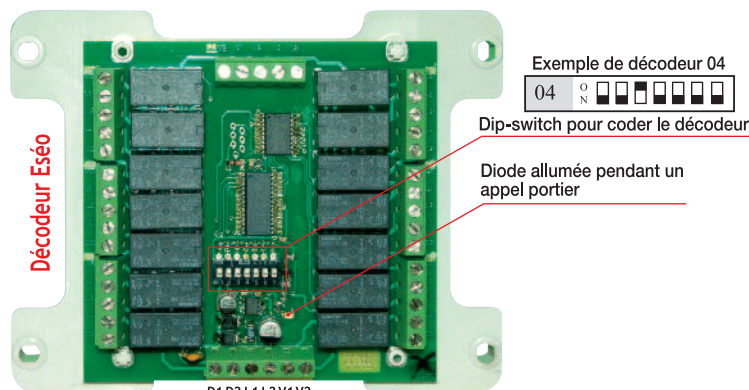

Alimentation 12,8V DC 3,5A (réf. : A237)

jaune — vidéo 1VCC

Distance maximum : Se reporter à la notice de préconisations de distance de câblage.

Connecteur du décodeur Eséo

Carte C2Tel

La centrale Dièséo

Alimentation 12V AC à ne pas utiliser pour les gâches ou les ventouses.

Câble à choisir sur la notice de calcul de la section du câble

marron	12V
violet	12V
jaune	HP
orange	HP
bleu	MIC
incolor	A B R
blanc	Chien de garde
gris	RX Data
	TX Data

vers une autre platine de rue ou un Dièsétel en réseau

La centrale Dièséo doit être installée dans un endroit sec et aéré à proximité d'un disjoncteur divisionnaire.

Edition 22/06/2015

DIÈSÉO

Synoptique de raccordement entre le décodeur audio/vidéo et le téléphone/moniteur vidéo

DIÈSÉO

Synoptique de raccordement entre la centrale Dièséo et le décodeur Eséo

Câble série 278, 298 ou catégorie V

Dièsétel	Couleur	Décodeur	Fonctions
1	Gris	D1	12V Data
2	Blanc	D2	GND masse
5	Incolore	L1	Tél. 1
6	Bleu	L2	Tél. 2