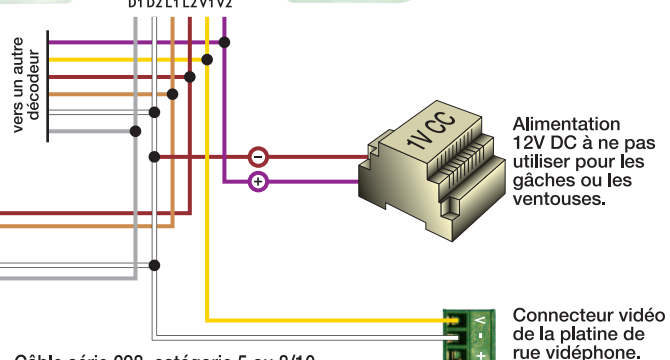

Alimentation 12,8V DC 3,5A (réf. : A237)

jaune — vidéo 1VCC

Distance maximum : Se reporter à la notice de préconisations de distance de câblage.

Connecteur du décodeur Eséo

Carte C2Tel

La centrale Dièséo

Alimentation 12V AC à ne pas utiliser pour les gâches ou les ventouses.

Câble à choisir sur la notice de calcul de la section du câble

marron	12V
violet	12V
jaune	HP
orange	HP
bleu	MIC
incolor	A B R
blanc	Chien de garde
gris	RX Data
	TX Data

vers une autre platine de rue ou un Dièsétel en réseau

La centrale Dièséo doit être installée dans un endroit sec et aéré à proximité d'un disjoncteur divisionnaire.

Edition 22/06/2015

DIÈSÉO

Synoptique de raccordement entre le décodeur audio/vidéo et le téléphone/moniteur vidéo

DIÈSÉO

Synoptique de raccordement entre la centrale Dièséo et le décodeur Eséo

Câble série 278, 298 ou catégorie V

Dièsétel	Couleur	Décodeur	Fonctions
1	Gris	D1	12V Data
2	Blanc	D2	GND masse
5	Incolore	L1	Tél. 1
6	Bleu	L2	Tél. 2