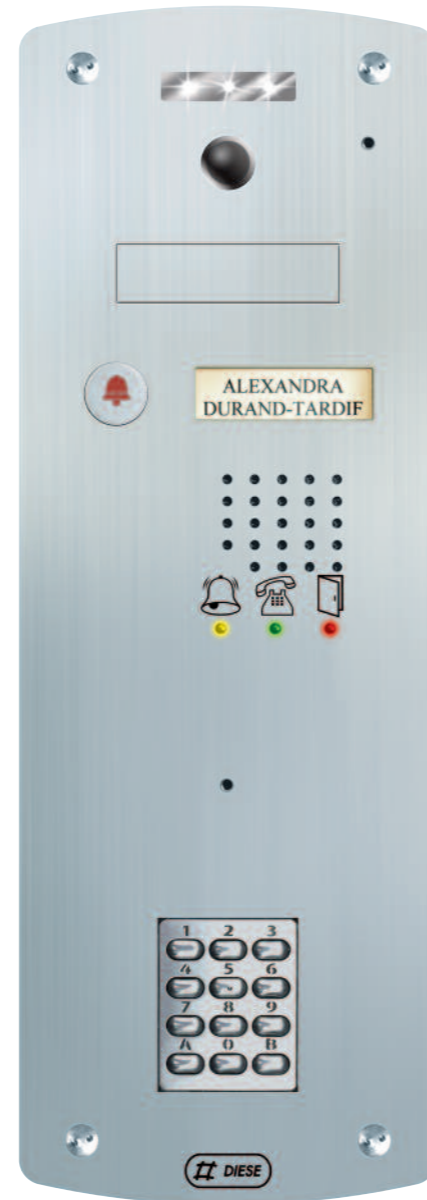

La vidéophonie en wifi

Android

Sur Google play

IPhone

Sur App Store

Gestion des accès par internet

Lecteur CléLib

lecteur de badges de proximité
réf. : D201JPROX

Badges #
réf. : E053-X

Émetteur radio
réf. : E038-N

Gestion en temps réel

Connexion Ethernet, Wifi ou 4G

Capacité de 10000 badges

1 000 000 d'évènements consultables sur internet

Possibilité d'attribution de créneaux horaires pour chaque badge

Centrale CléLib radio
gestion de 8 lecteurs CléLib
et de 2 accès radio
réf. : #302

Gibraltar GSM

Le portier téléphonique

Voir son visiteur sur son smartphone

Liberté du choix du réseau GSM.

Gamme Gibraltar

1 bouton
83 x 168 mm

#051G

3 boutons
115 x 250 mm

#041G

1 bouton
avec clavier codé
115 x 330 mm

#051CCG

1 bouton / Vidéo
pour lecture de badges
115 x 330 mm

#051MG