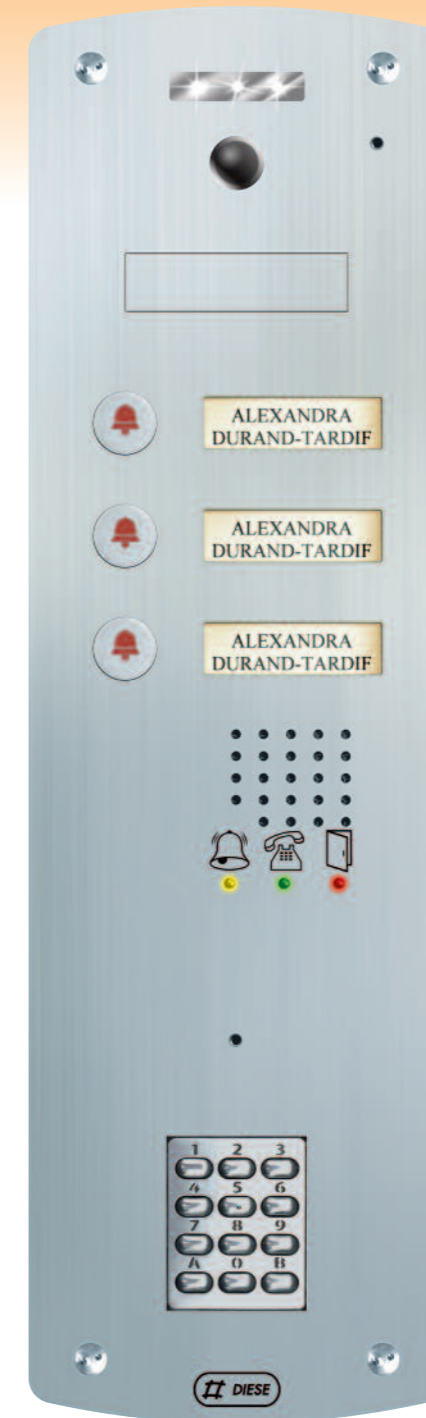

La vidéophonie en wifi

Android

Sur Google play

IPhone

Sur App Store

Gestion des accès par internet

Lecteur CléLib

lecteur de badges de proximité
réf. : D201JPROX

Badges #
réf. : E053-X

Émetteur radio
réf. : E038-N

Gestion en temps réel

Connexion Ethernet, Wifi ou 4G

Capacité de 10000 badges

1 000 000 d'évènements consultables sur internet

Possibilité d'attribution de créneaux horaires pour chaque badge

1 bouton
83 x 168 mm

#051G

3 boutons
115 x 250 mm

#041G

1 bouton
avec clavier codé
115 x 330 mm

#051CCG

1 bouton / Vidéo
pour lecture de badges
115 x 330 mm

#051MG

3 boutons / Vidéo
avec clavier codé
115 x 390 mm

#041CCG

3 boutons / Vidéo
pour lecture de badges
115 x 390 mm

#041MG

Choisissez votre modèle : de 1 à 3 boutons, avec ou sans clavier codé, avec ou sans vidéo, avec ou sans lecteur de badges.