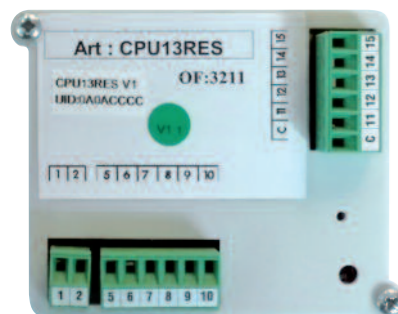

La vidéophonie en wifi

Android

Sur Google play

IPhone

Sur App Store

Gestion des accès par internet

Lecteur CléLib

lecteur de badges de proximité
réf. : D201JPROX

Badges #
réf. : E053-X

Émetteur radio
réf. : E038-N

Gestion en temps réel

Connexion Ethernet, Wifi ou 4G

Capacité de 10000 badges

1 000 000 d'évènements consultables sur internet

Possibilité d'attribution de créneaux horaires pour chaque badge

Centrale CléLib radio
gestion de 8 lecteurs CléLib
et de 2 accès radio
réf. : #302

Gibraltar GSM

Le portier téléphonique

Voir son visiteur sur son smartphone

Liberté du choix du réseau GSM.

Gamme Gibraltar