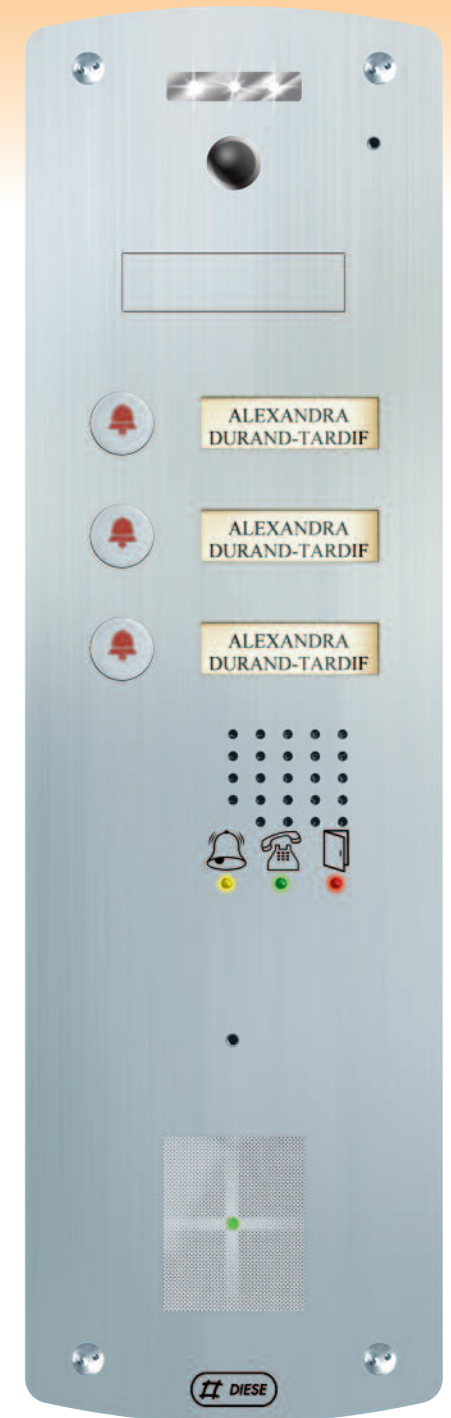

3 boutons / Vidéo
pour lecture de badges
115 x 390 mm

#041MG

Choisissez votre modèle : de 1 à 3 boutons, avec ou sans clavier codé, avec ou sans vidéo, avec ou sans lecteur de badges.