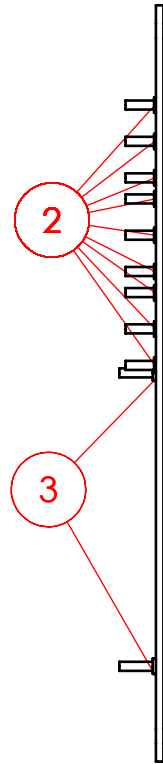

SENS DE BROSSAGE

No. ARTICLE	NUMERO DE PIECE	QTE
1	290998 Façade de platine de rue gibraltar 3 boutons 114x249	1
2	GSOI M3*10	18
3	GSOI M3X15	4

_050H_Facade gibraltar 3B

290998