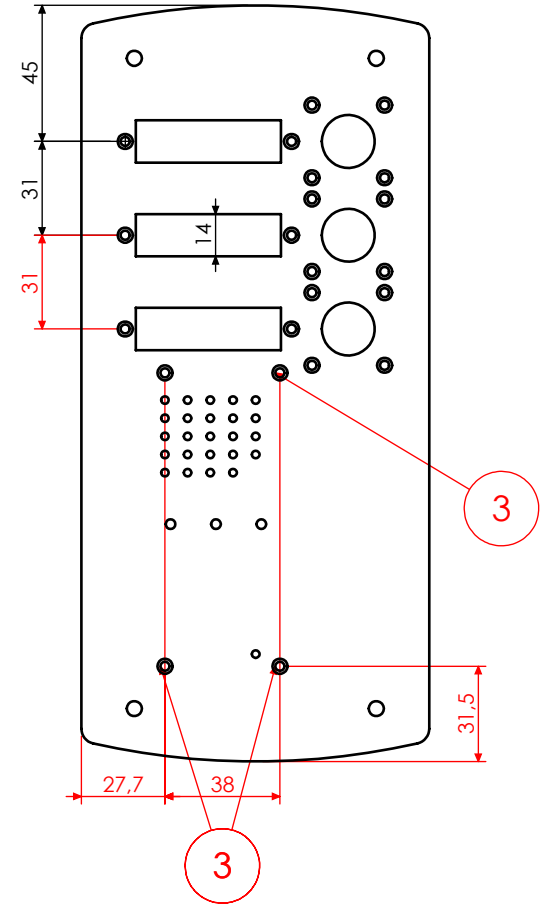

SENS DE BROSSAGE

No. ARTICLE	NUMERO DE PIECE	QTE
1	290998 Façade de platine de rue gibraltar 3 boutons 114x249	1
2	GSOI M3*10	18
3	GSOI M3X15	4

_050H_Facade gibraltar 3B

290998