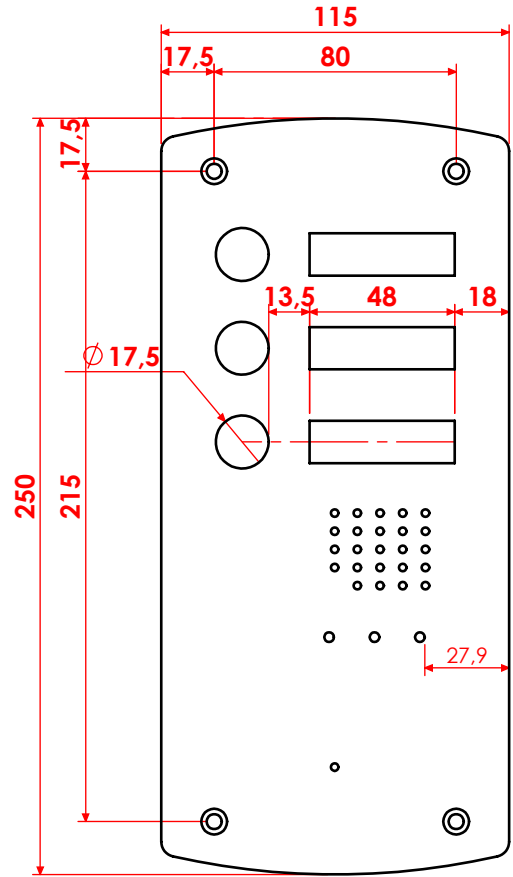

SENS DE BROSSAGE

No. ARTICLE	NUMERO DE PIECE	QTE
1	290998 Façade de platine de rue gibraltar 3 boutons 114x249	1
2	GSOI M3*10	18
3	GSOI M3X15	4

_050H_Facade gibraltar 3B

290998