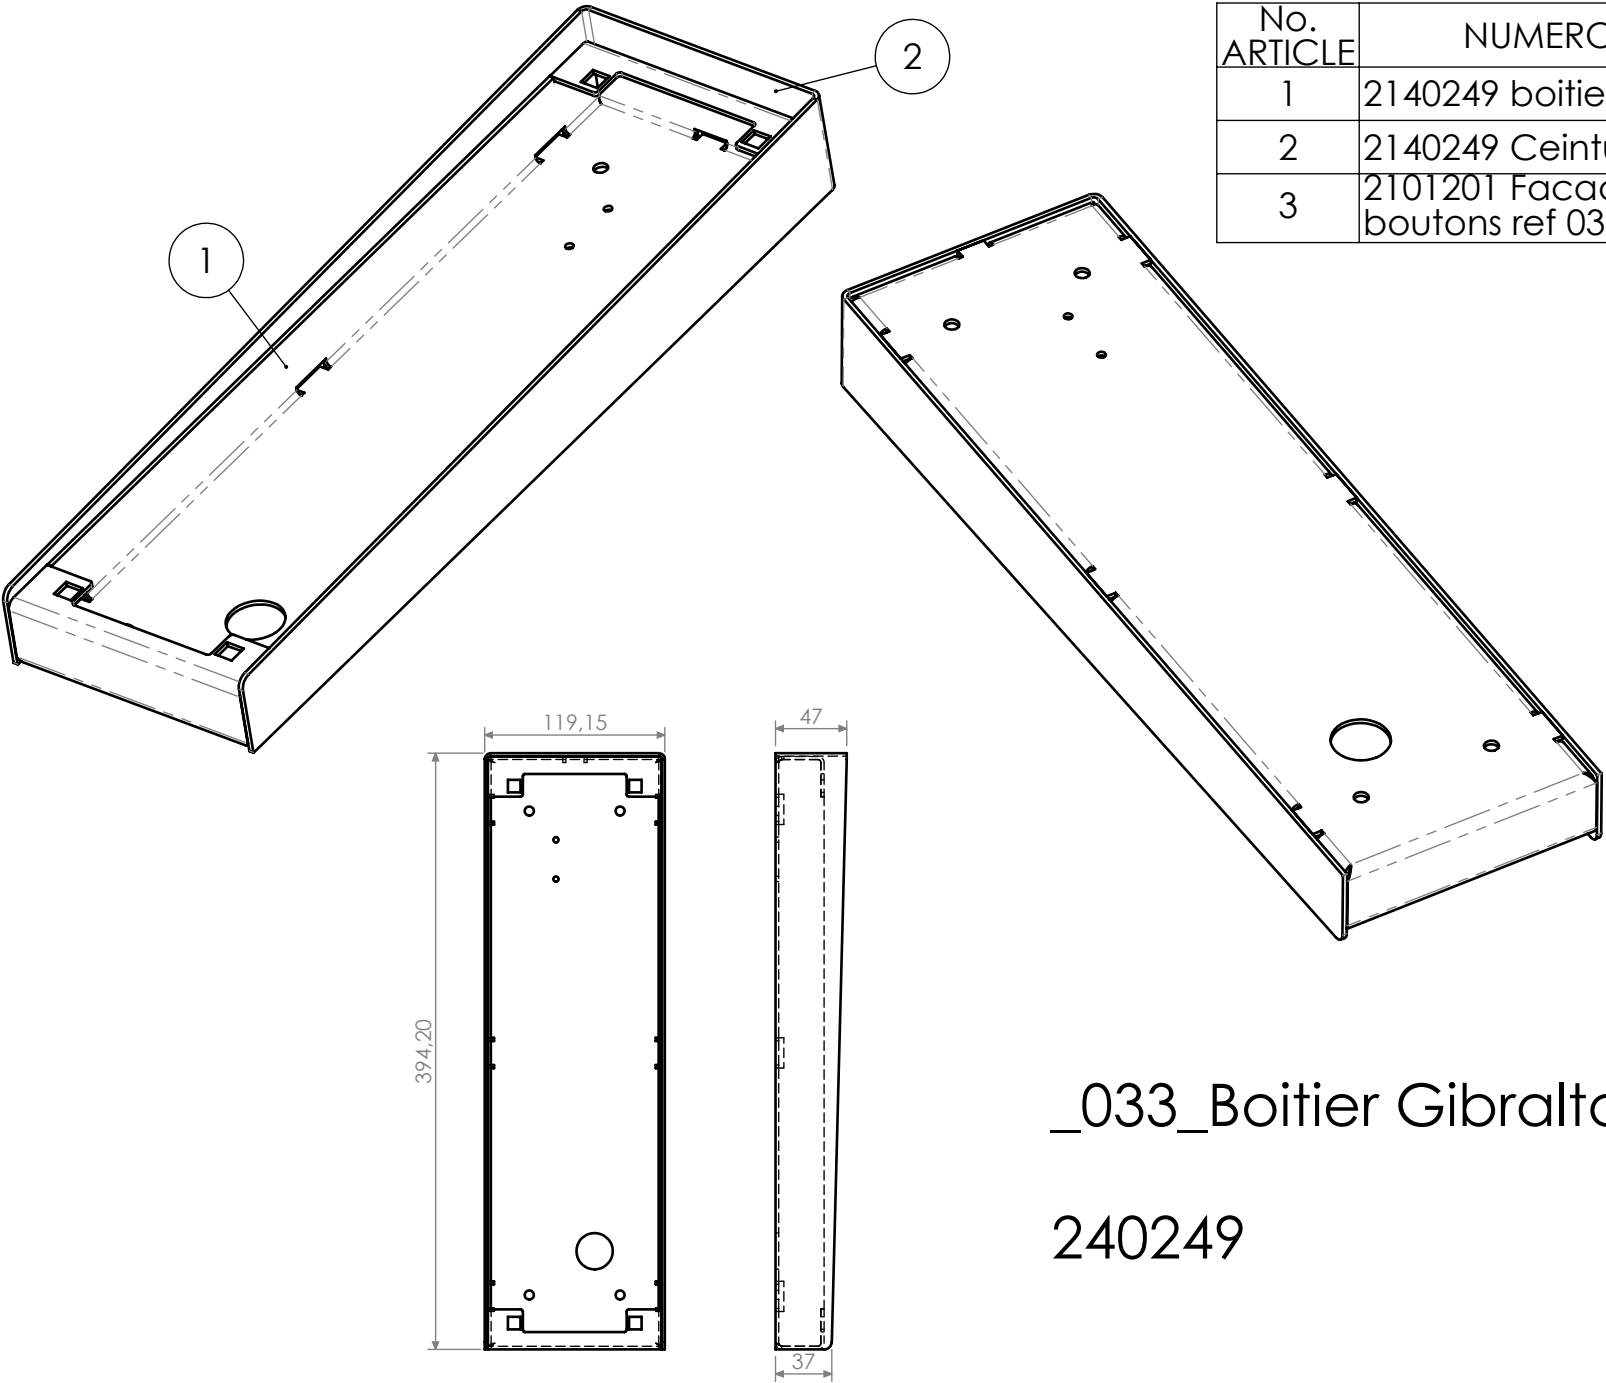

No. ARTICLE	NUMERO DE PIECE	QTE
1	2140249 boitier	1
2	2140249 Ceinture	1
3	2101201 Facade gibraltar 3 boutons ref 038VE	1

\_033\_Boitier Gibraltar 390

240249