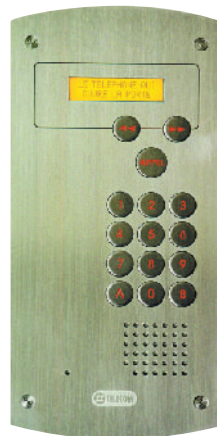

Bosphore

Le premier portier téléphonique individuel avec un transfert d'appel vers un téléphone GSM permet :

- de recevoir les appels de l'interphone sur le téléphone fixe gratuitement.
- depuis le téléphone d'ouvrir le portail, le portillon, d'allumer l'éclairage du jardin, ... , de plus être contraint de rester chez soi pour attendre une livraison, le facteur ...
- la cadence de la sonnerie du téléphone est différente sur un appel de la platine de rue.