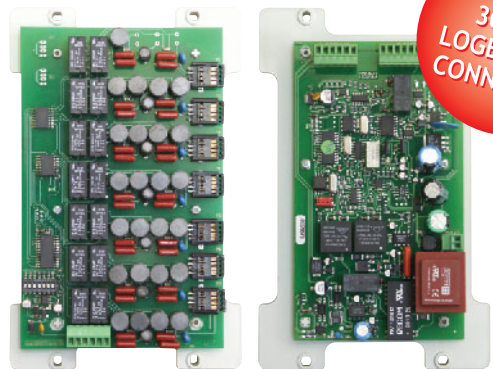

Télécom

Le dièse qui ouvre la porte
www.diesetelecom.com

Le portier téléphonique
sans frais de communication

Gamme Habitat

Individuel

Doortel D2 ou D5

Compatible avec les platines d'interphone

Gibraltar Vidéo

platine
analogique

Gibraltar

Collectif

Dièsetel G4

PLUS DE
30 000
LOGEMENTS
CONNECTÉS

Compatible avec les platines d'interphone

Haussmann

Bering